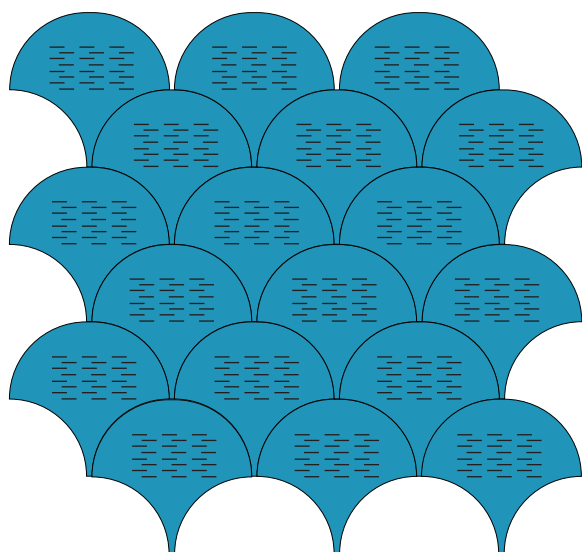

BOLON STUDIO™

SCALE

Collection : **Bolon Flow Stream**

Collection : **Bolon Flow Stream, Coral, Alga, Shell**

La direction du fil de trame

Pour des échantillons, veuillez contacter info@bolon.com ou votre distributeur local. bolon.com

BOLON

BOLON.COM
INFO@BOLON.COM | + 46 321 530 400
FACEBOOK.COM/BOLONFLOORING