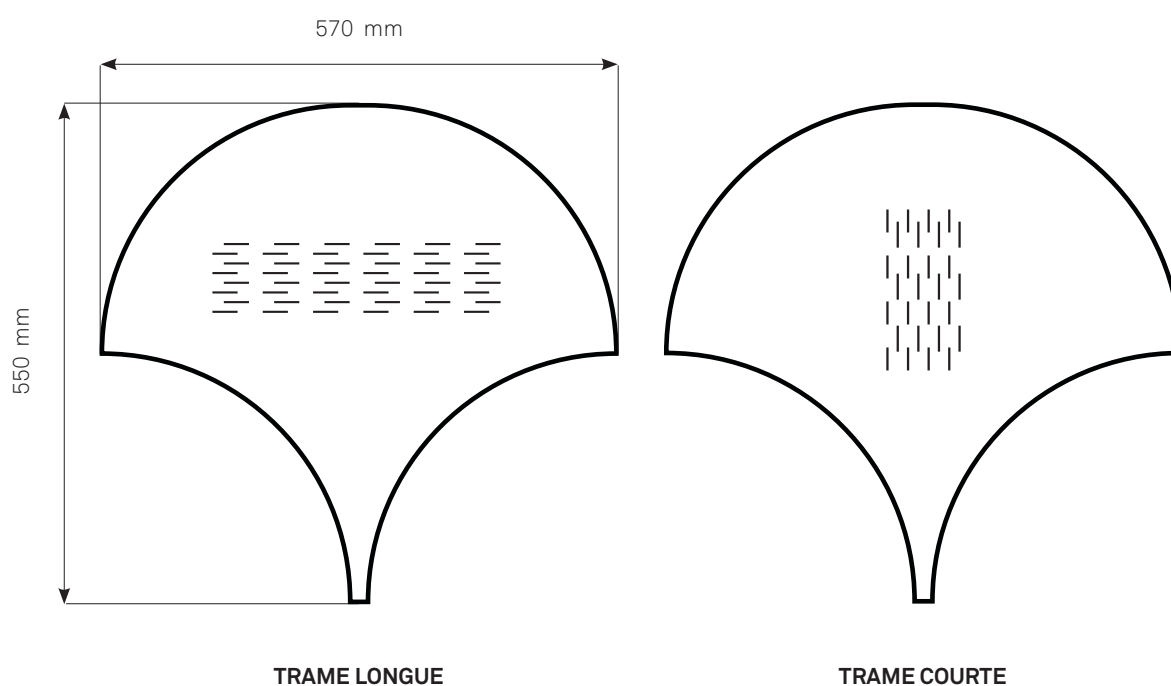

Bolon Studio™ Scale; Ethnic Gabna, Abisko, Bkb Sisal Plain Black

BOLON STUDIO™

SCALE

Les lignes en pointillés représentent la direction du fil de trame. La trame est le fil plus fin qui est tiré à travers la chaîne, le fil plus épais. Un effet différent peut être observé selon la direction de la trame.

- MATÉRIAU :** Produit en vinyle tissé avec support pour l'utilisation d'adhésif permanent
- COMMANDE :** Une boîte contient 3,86 mètres carrés de revêtement de sol
Total de 23 pièces : 11 pièces avec trames longues, 12 pièces avec trames courtes
- SURFACE :** Pour des surfaces supérieures à 100 mètres carrés, contactez Bolon ou votre revendeur local pour obtenir des conseils.
- PRIX :** Sur demande