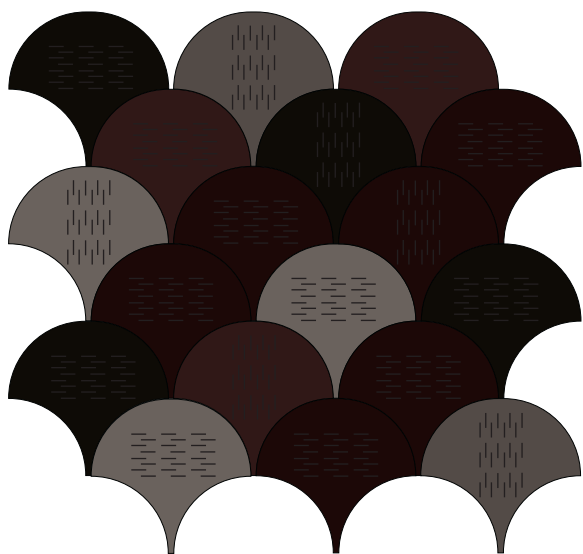

BOLON STUDIO™

SCALE

Collection : **Bolon Ethnic** Abisko, Gabna, **Bkb** Sisal Plain
Black Motif composé de dalles avec des trames courtes
et longues.

La direction du fil de trame

Pour des échantillons, veuillez contacter info@bolon.com ou votre distributeur local. bolon.com

---

BOLON

BOLON.COM
INFO@BOLON.COM | + 46 321 530 400
FACEBOOK.COM/BOLONFLOORING