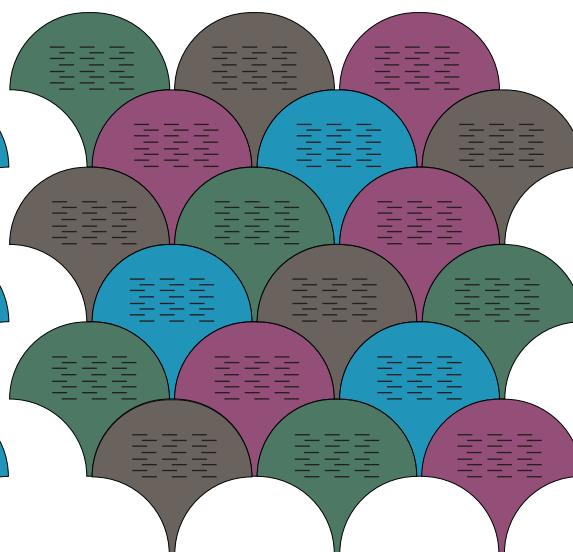

BOLON STUDIO™

SCALE

Collection : **Bolon Flow Stream, Coral, Alga, Shell**

La direction du fil de trame

Pour des échantillons, veuillez contacter info@bolon.com ou votre distributeur local. bolon.com

BOLON

BOLON.COM
INFO@BOLON.COM | + 46 321 530 400
FACEBOOK.COM/BOLONFLOORING