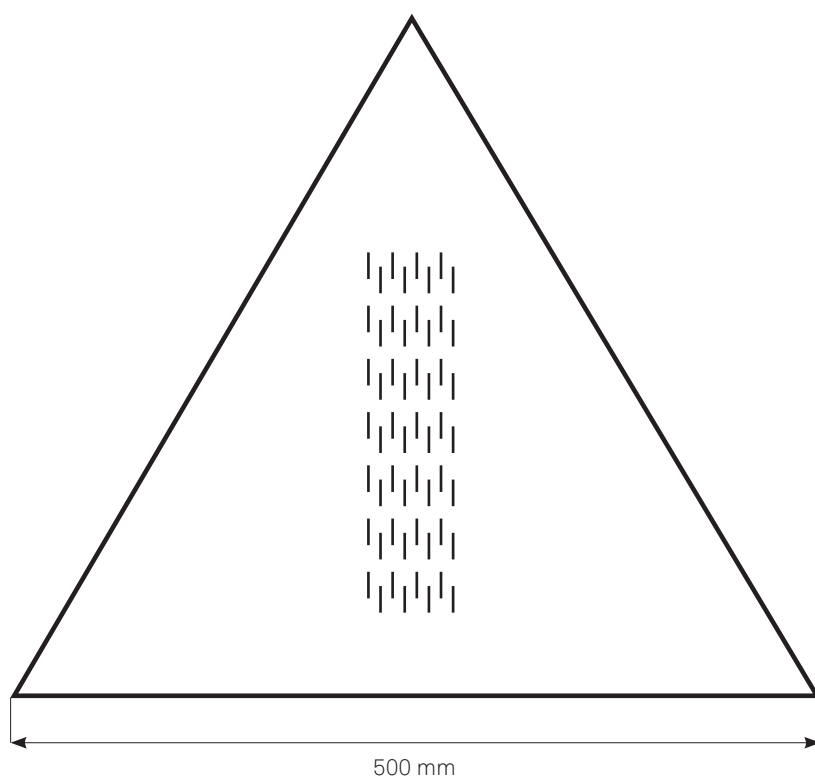

Bolon Studio™ Triangle; Artisan Ivory, Now Carnation, Create

BOLON STUDIO™

TRIANGLE 500

Les lignes en pointillés représentent la direction du fil de trame. La trame est le fil plus fin qui est tiré à travers la chaîne, le fil plus épais. Un effet différent peut être observé selon la direction de la trame.

- MATÉRIAU :** Produit en vinyle tissé avec support pour l'utilisation d'adhésif permanent
- COMMANDE :** Deux boîtes contiennent 4,76 mètres carrés de revêtement de sol
Total de 44 pièces
- SURFACE :** Pour des surfaces supérieures à 100 mètres carrés, contactez Bolon ou votre revendeur local pour obtenir des conseils.
- PRIX :** Sur demande