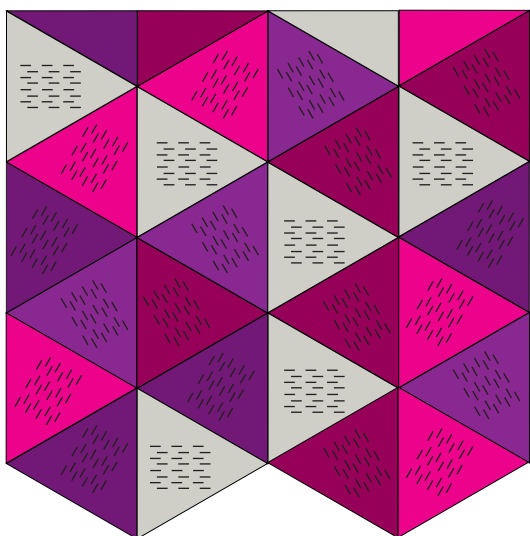

BOLON STUDIO™

TRIANGLE 500

Collection : Bolon Create, Now, Artisan

Collection : Bolon Create, Artisan

La direction du fil de trame

Pour des échantillons, veuillez contacter info@bolon.com ou votre distributeur local. bolon.com

BOLON

BOLON.COM
INFO@BOLON.COM | + 46 321 530 400
FACEBOOK.COM/BOLONFLOORING