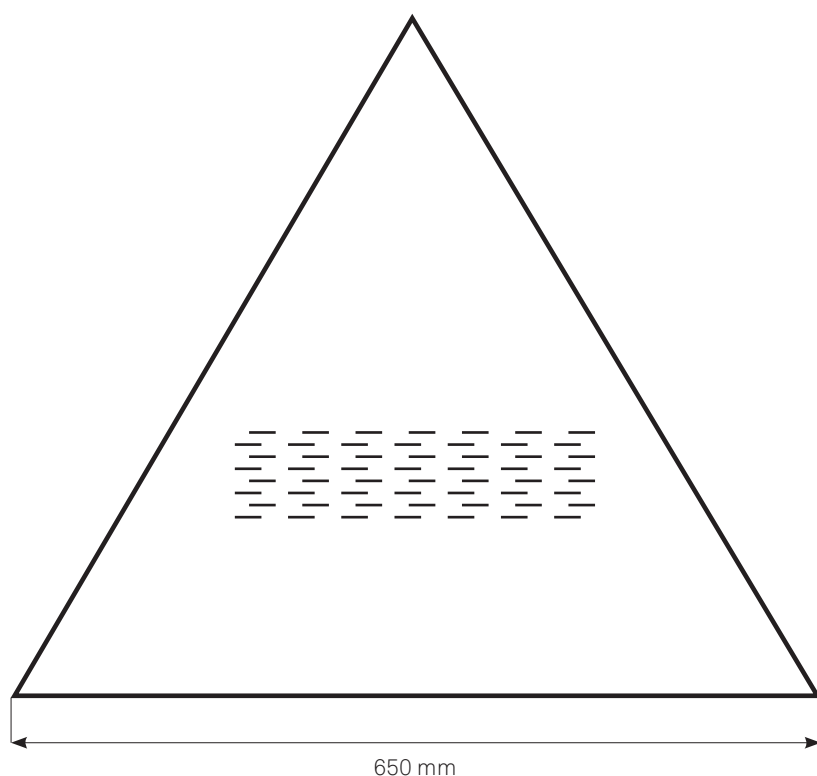

BOLON STUDIO™

TRIANGLE 650

Les lignes en pointillés représentent la direction du fil de trame. La trame est le fil plus fin qui est tiré à travers la chaîne, le fil plus épais. Un effet différent peut être observé selon la direction de la trame.