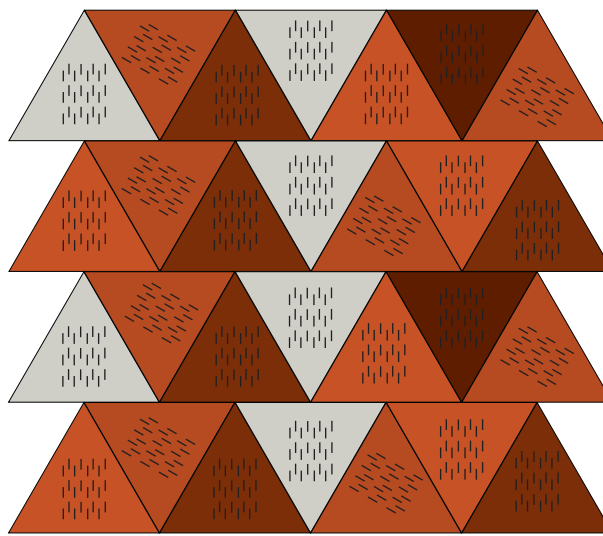

BOLON STUDIO™

TRIANGLE 500

Collection : Bolon Create, Now, Artisan

Collection : Bolon Create, Artisan

La direction du fil de trame

Pour des échantillons, veuillez contacter info@bolon.com ou votre distributeur local. bolon.com

BOLON

BOLON.COM
INFO@BOLON.COM | + 46 321 530 400
FACEBOOK.COM/BOLONFLOORING