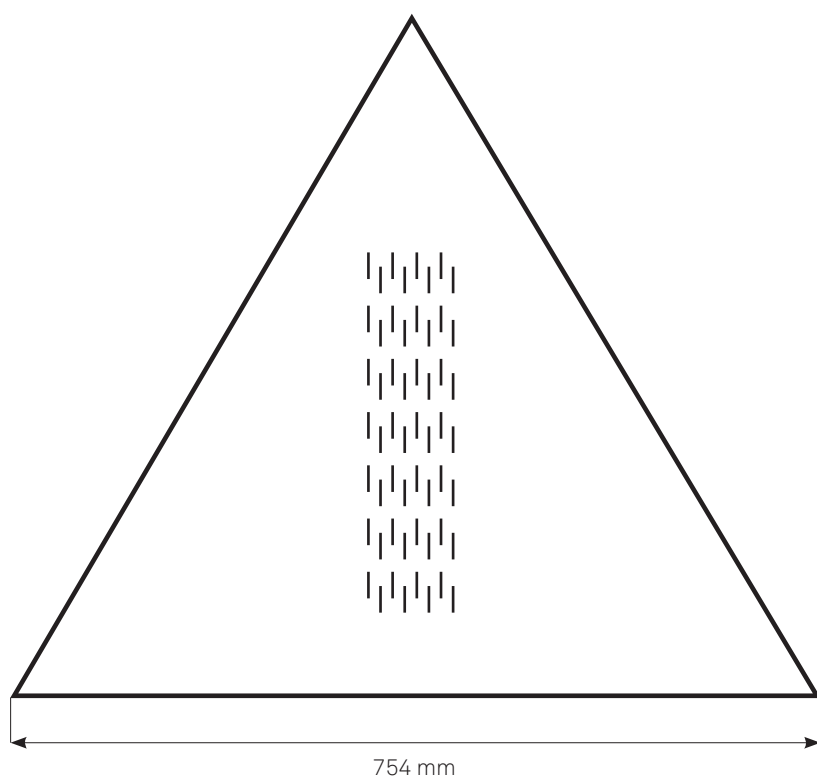

BOLON STUDIO™

TRIANGLE 754

Les lignes en pointillés représentent la direction du fil de trame. La trame est le fil plus fin qui est tiré à travers la chaîne, le fil plus épais. Un effet différent peut être observé selon la direction de la trame.

BOLON

BOLON.COM
INFO@BOLON.COM | + 46 321 530 400
FACEBOOK.COM/BOLONFLOORING