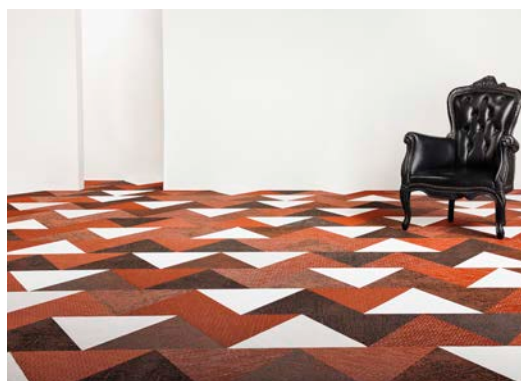

BOLON STUDIO™

TRIANGLE 754

Collection : Bolon Create, Now, Artisan

Collection : Bolon Create, Artisan

La direction du fil de trame

Pour des échantillons, veuillez contacter info@bolon.com ou votre distributeur local. bolon.com

BOLON

BOLON.COM
INFO@BOLON.COM | + 46 321 530 400
FACEBOOK.COM/BOLONFLOORING