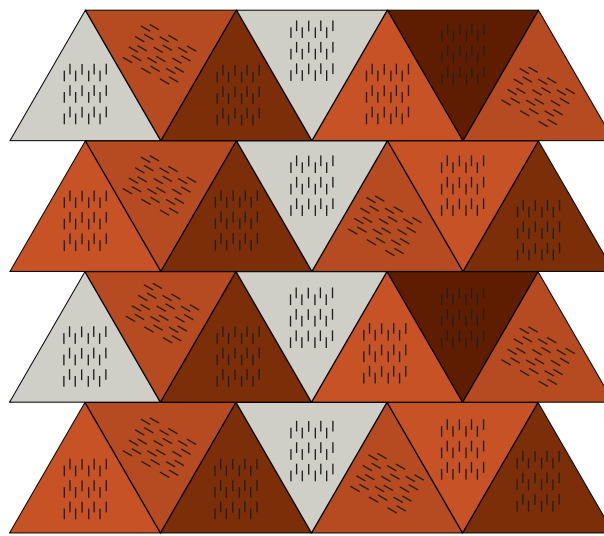

BOLON STUDIO™

TRIANGLE 754

Collection : Bolon Create, Now, Artisan

Collection : Bolon Create, Artisan

La direction du fil de trame

Pour des échantillons, veuillez contacter info@bolon.com ou votre distributeur local. bolon.com

BOLON

BOLON.COM
INFO@BOLON.COM | + 46 321 530 400
FACEBOOK.COM/BOLONFLOORING