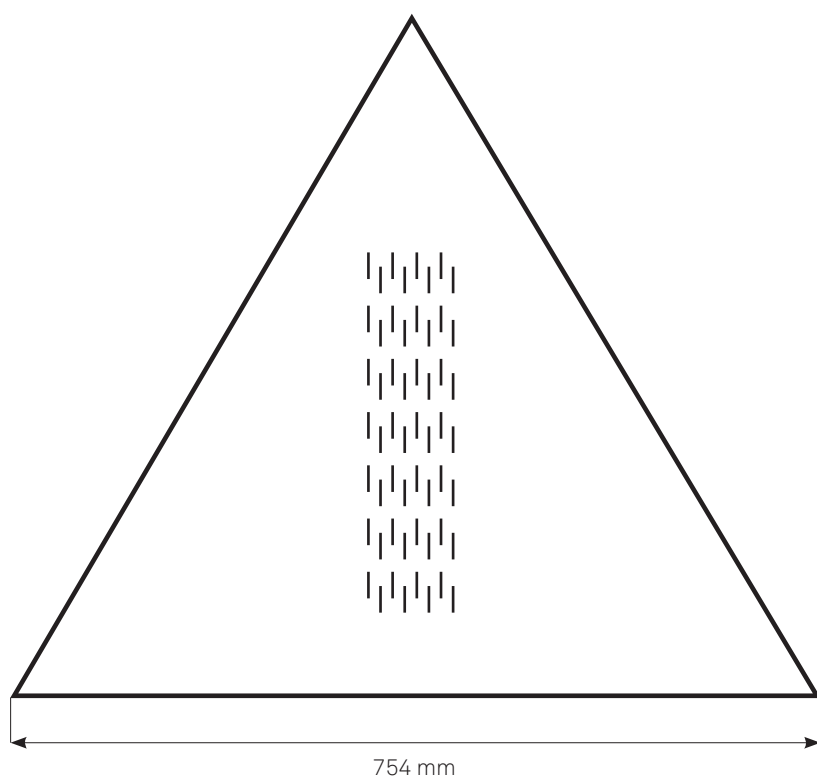

# BOLON STUDIO™

TRIANGLE 754

De prickade linjerna visar väftens riktning. Väften är den tunnare tråden som dras genom varpen, den kraftigare tråden. Effekten varierar beroende på vilken riktning väften går i.