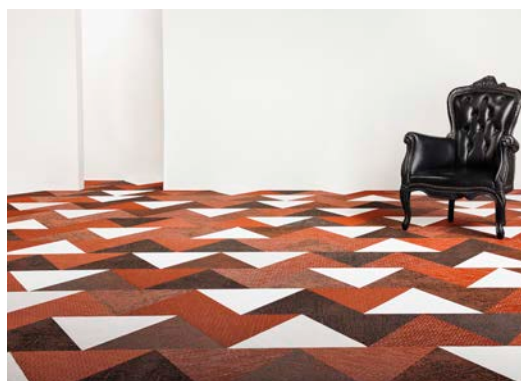

BOLON STUDIO™

TRIANGLE 500

Kollektion: Bolon Create, Now, Artisan

Kollektion: Bolon Create, Artisan

Väftens riktning

Kontakta info@bolon.com eller din lokala återförsäljare för prover. bolon.com

BOLON

BOLON.COM
INFO@BOLON.COM | + 46 321 530 400
FACEBOOK.COM/BOLONFLOORING