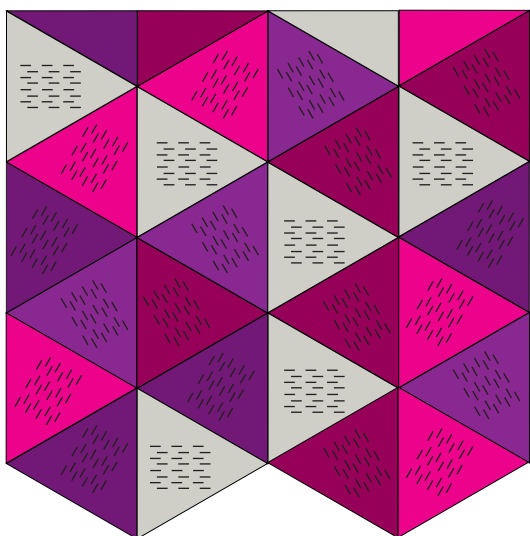

BOLON STUDIO™

TRIANGLE 500

Kollektion: Bolon Create, Now, Artisan

Kollektion: Bolon Create, Artisan

Väftens riktning

Kontakta info@bolon.com eller din lokala återförsäljare för prover. bolon.com

BOLON

BOLON.COM
INFO@BOLON.COM | + 46 321 530 400
FACEBOOK.COM/BOLONFLOORING