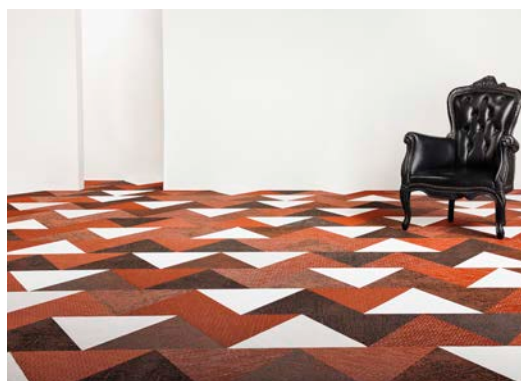

BOLON STUDIO™

TRIANGLE 754

Kollektion: Bolon Create, Now, Artisan

Kollektion: Bolon Create, Artisan

Väftens riktning

Kontakta info@bolon.com eller din lokala återförsäljare för prover. bolon.com

BOLON

BOLON.COM
INFO@BOLON.COM | + 46 321 530 400
FACEBOOK.COM/BOLONFLOORING