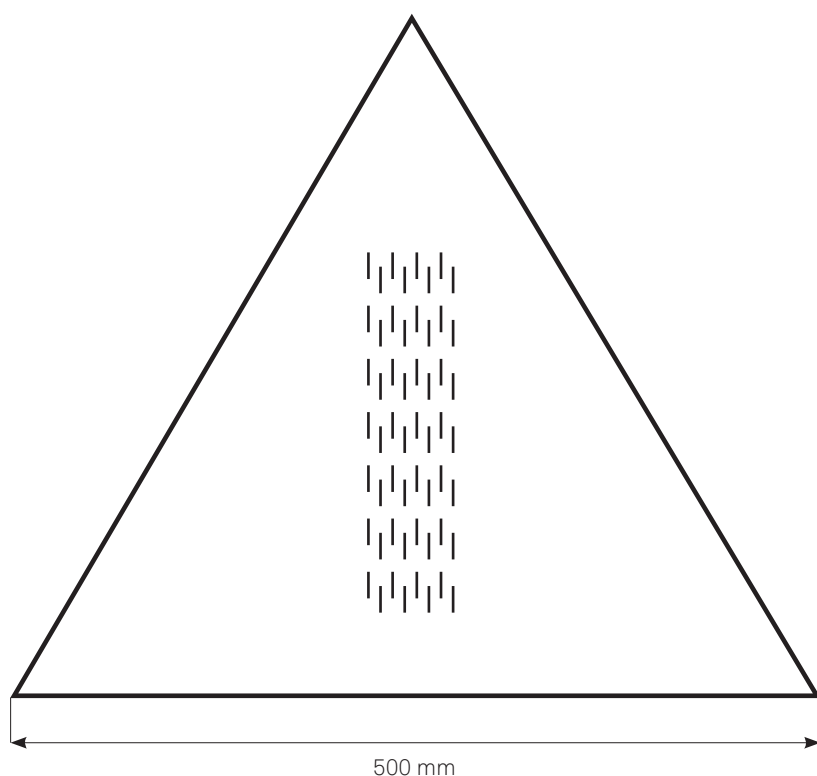

# BOLON STUDIO™

TRIANGLE 500

De prickade linjerna visar väftens riktning. Väften är den tunnare tråden som dras genom varpen, den kraftigare tråden. Effekten varierar beroende på vilken riktning väften går i.