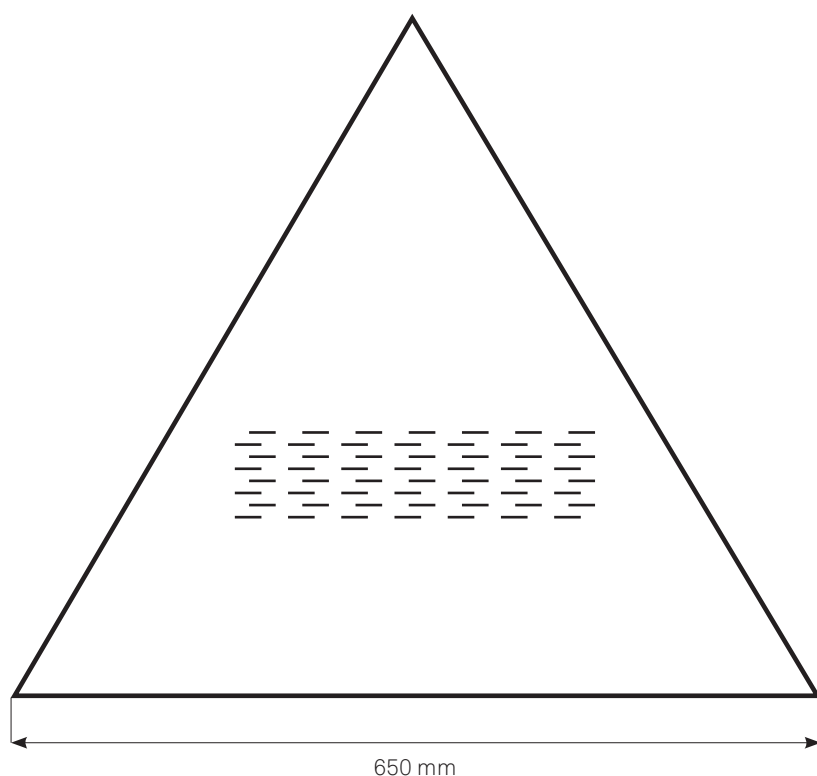

# BOLON STUDIO™

TRIANGLE 650

De prickade linjerna visar väftens riktning. Väften är den tunnare tråden som dras genom varpen, den kraftigare tråden. Effekten varierar beroende på vilken riktning väften går i.