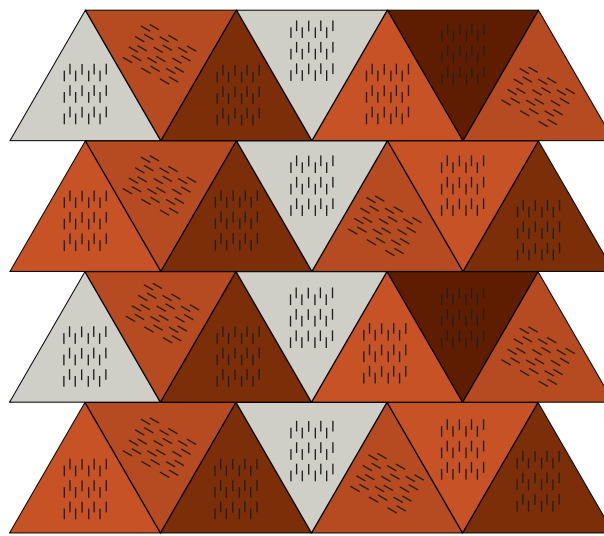

BOLON STUDIO™

TRIANGLE 500

Kollektion: Bolon Create, Now, Artisan

Kollektion: Bolon Create, Artisan

Väftens riktning

Kontakta info@bolon.com eller din lokala återförsäljare för prover. bolon.com

BOLON

BOLON.COM
INFO@BOLON.COM | + 46 321 530 400
FACEBOOK.COM/BOLONFLOORING