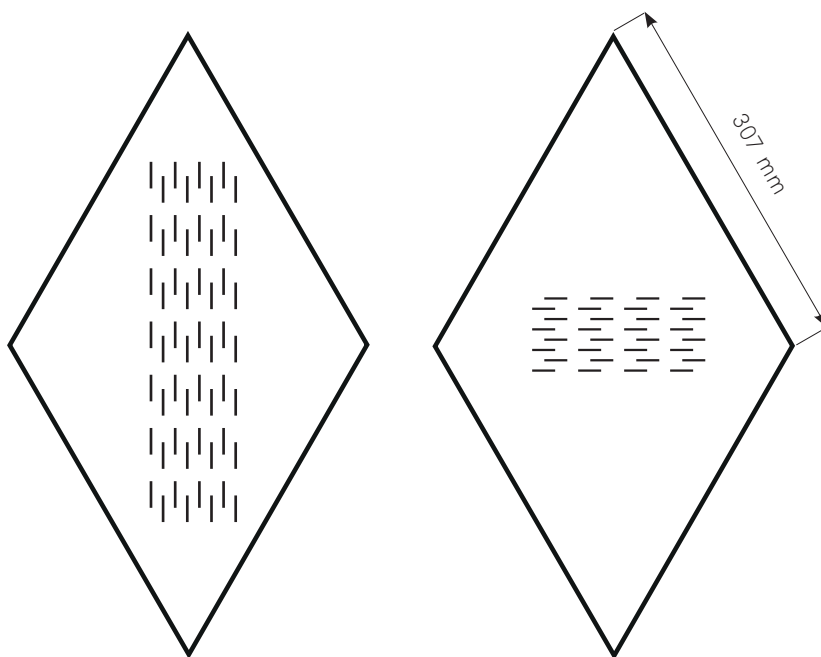

Bolon Studio™ Link; Diversity Spice, Bolon Studio™ Hexagon; Diversity Chestnut

BOLON STUDIO™

LINK

LÅNG VÄFT

KORT VÄFT

De prickade linjerna visar väftens riktning. Väften är den tunnare tråden som dras genom varpen, den kraftigare tråden. Effekten varierar beroende på vilken riktning väften går i.

Mönstret ser helt olika ut beroende på vilken färg och väftriktning du väljer och hur ljuset reflekteras. Alla tillgängliga kollektioner och former hittar du på bolon.com.

MATERIAL:	Tillverkad av vävd vinyl med rullbacking för användning av permanentlim
BESTÄLLNING:	En låda innehåller 4,41 kvadratmeter golv Totalt 54 plattor: 27 plattor med lång väft och 27 plattor med kort väft
AREA:	Kontakta Bolon eller din lokala återförsäljare för rådgivning vid ytor större än 100 kvadratmeter
PRIS:	Vid förfrågan