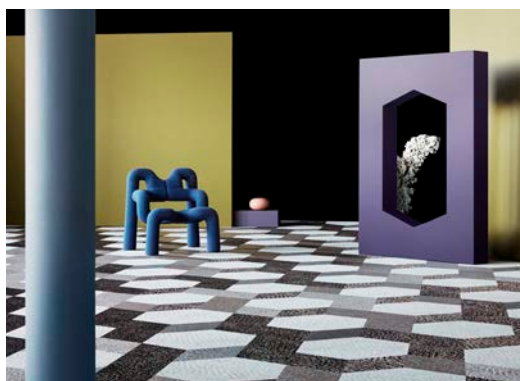

BOLON STUDIO™

LINK

Collection: **Bolon Studio™ Link**; Diversity Buzz
Pebble, Straw, Chestnut, Bouquet Blush, Pure.

Collection: **Bolon Studio™ Link**; Diversity Buzz
Spice, **Bolon Studio™ Hexagon**; Diversity Chestnut.

Väftens riktning

Kontakta info@bolon.com eller din lokala återförsäljare för prover. bolon.com

BOLON

BOLON.COM
INFO@BOLON.COM | + 46 321 530 400
INSTAGRAM.COM/BOLONOFFICIAL | FACEBOOK.COM/BOLONOFFICIAL