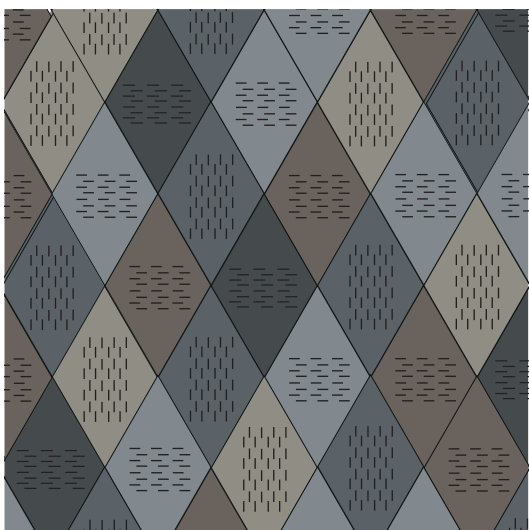

BOLON STUDIO™

LINK

Collection: **Bolon Studio™ Link**; Diversity Buzz
Pebble, Straw, Chestnut, Bouquet Blush, Pure.

Collection: **Bolon Studio™ Link**; Diversity Buzz
Spice, **Bolon Studio™ Hexagon**; Diversity Chestnut.

Väftens riktning

Kontakta info@bolon.com eller din lokala återförsäljare för prover. bolon.com

BOLON

BOLON.COM
INFO@BOLON.COM | + 46 321 530 400
INSTAGRAM.COM/BOLONOFFICIAL | FACEBOOK.COM/BOLONOFFICIAL