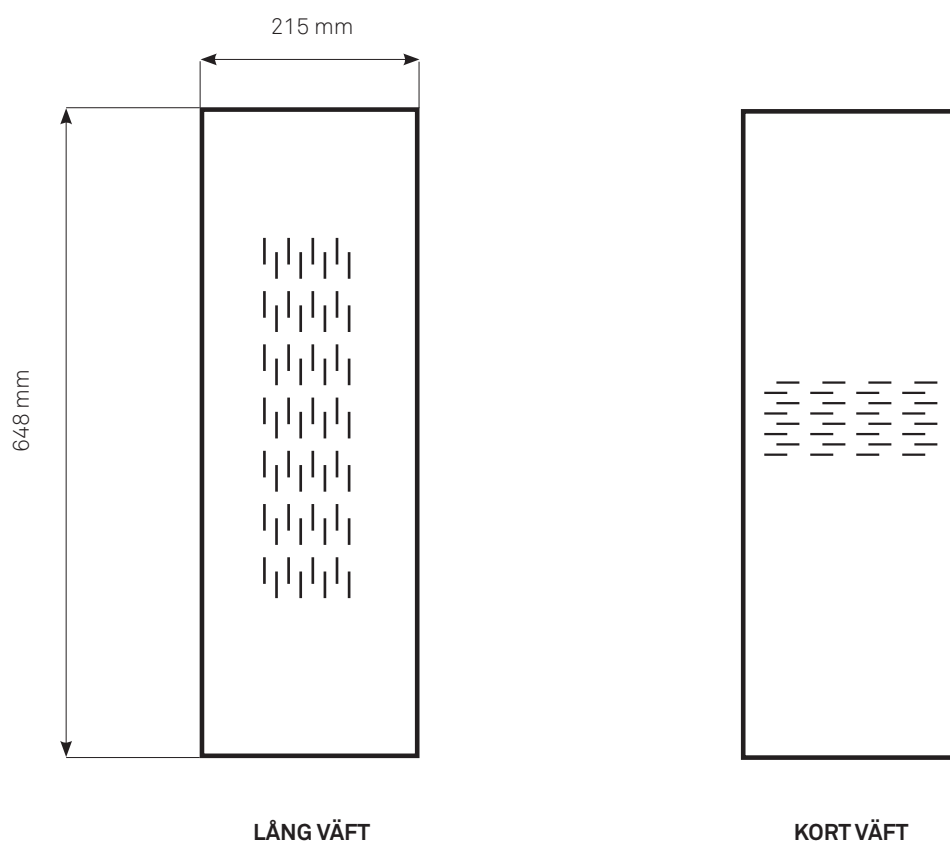

Bolon Studio™ Rectangle; Create Comar

BOLON STUDIO™

RECTANGLE

De prickade linjerna visar väftens riktning. Väften är den tunnare tråden som dras genom varpen, den kraftigare tråden. Effekten varierar beroende på vilken riktning väften går i.

Mönstret ser helt olika ut beroende på vilken kollektion och väftriktning du väljer och hur rummet är belyst. Alla tillgängliga kollektioner och plattor hittar du på bolon.com.

MATERIAL:	Tillverkad av vävd vinyl med rullbacking för användning av permanentlim
BESTÄLLNING:	En låda innehåller 5,46 kvadratmeter golv Totalt 39 plattor: 18 plattor med lång väft och 21 plattor med kort väft
AREA:	Kontakta Bolon eller din lokala återförsäljare för rådgivning vid ytor större än 100 kvadratmeter.
PRIS:	Vid förfrågan