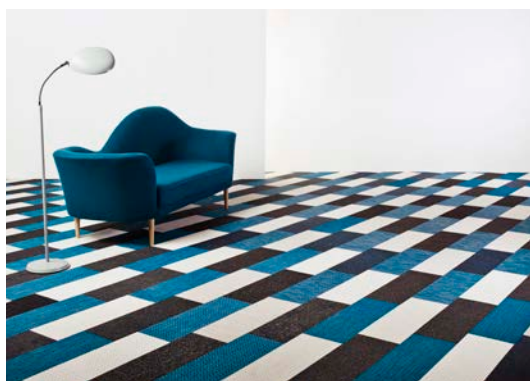

BOLON STUDIO™

RECTANGLE

Kollektion: **Bolon Create**, Fabrico, **Artisan** Petroleum, Ivory. Mönstret installeras med plattor med kort och lång väft.

Kollektion: **Bolon Create** Comar. Mönstret installeras med plattor med kort och lång väft.

Väftens riktning

Kontakta info@bolon.com eller din lokala återförsäljare för prover. bolon.com

BOLON

BOLON.COM
INFO@BOLON.COM | + 46 321 530 400
FACEBOOK.COM/BOLONFLOORING