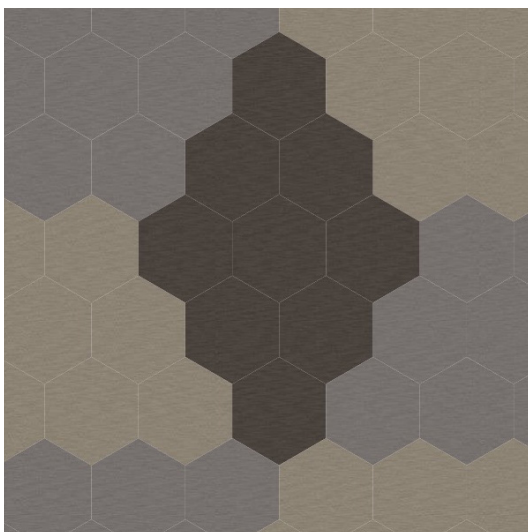

BOLON STUDIO™

HEXAGON

Kollektion: **Silence** Gracious, Visual, Sense

Kontakta info@bolon.com eller din lokala återförsäljare för prover. bolon.com

---

BOLON

BOLON.COM
INFO@BOLON.COM | + 46 321 530 400
FACEBOOK.COM/BOLONFLOORING