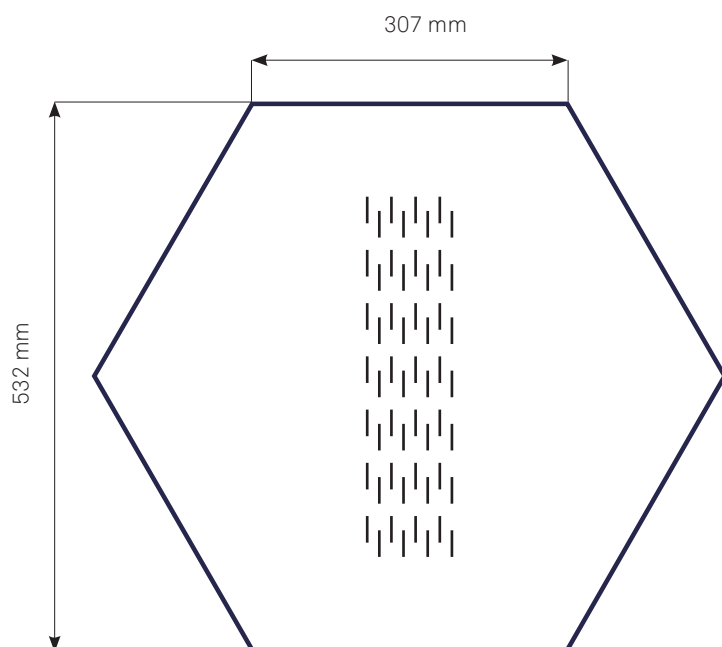

# BOLON STUDIO™

HEXAGON

De prickade linjerna visar väftens riktning. Väften är den tunnare tråden som dras genom varpen, den kraftigare tråden. Effekten varierar beroende på vilken riktning väften går i.