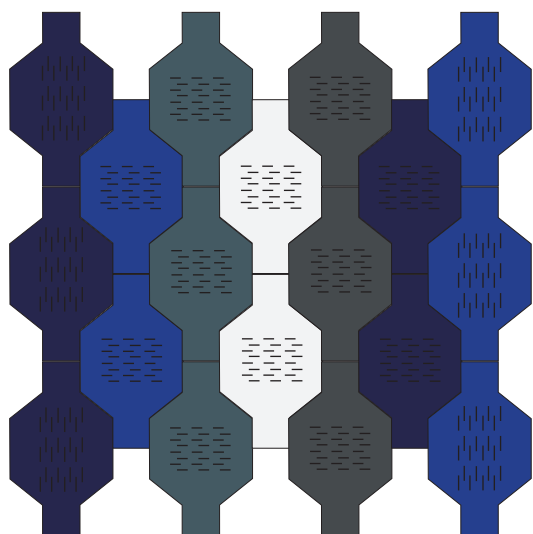

BOLON STUDIO™

DECO

Kollektion: **Bolon Create** Fabrico, **Silence** Illuminate, **Artisan** Slate, Ivory
Mönstret installeras med plattor med kort och lång väft.

Kollektion: **Bolon Ethnic** Kaise, **Now** Silver, **Bkb** Sisal Plain Mole, Sisal Plain Sand
Mönstret installeras med plattor med kort och lång väft.

Väftens riktning

Kontakta info@bolon.com eller din lokala återförsäljare för prover. bolon.com

BOLON

BOLON.COM
INFO@BOLON.COM | + 46 321 530 400
FACEBOOK.COM/BOLONFLOORING