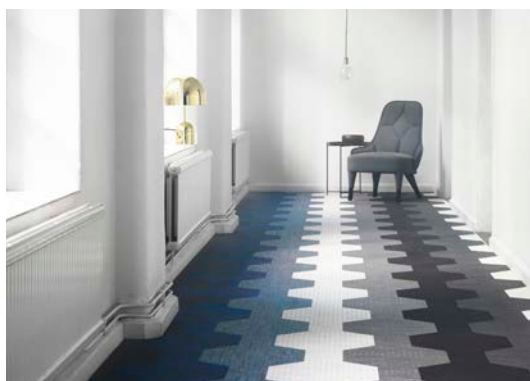

# BOLON STUDIO™

DECO

Kollektion: **Bolon Create** Fabrico, **Silence** Illuminate, **Artisan** Slate, Ivory  
Mönstret installeras med plattor med kort och lång väft.

Kollektion: **Bolon Ethnic** Kaise, **Now** Silver, **Bkb** Sisal Plain Mole, Sisal Plain Sand  
Mönstret installeras med plattor med kort och lång väft.