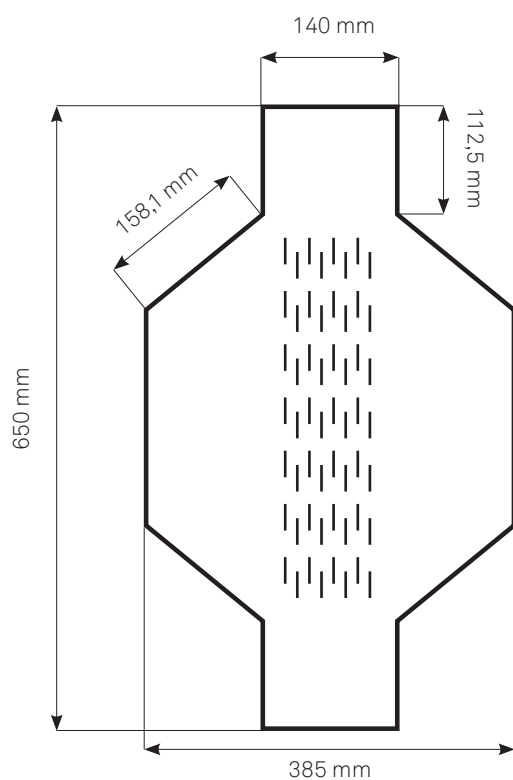

# BOLON STUDIO™

DECO

LÅNG VÄFT

KORT VÄFT

De prickade linjerna visar väftens riktning. Väften är den tunnare tråden som dras genom varpen, den kraftigare tråden. Effekten varierar beroende på vilken riktning väften går i.

<b>MATERIAL:</b>	Tillverkad av vävd vinyl med rullbacking för användning av permanentlim
<b>BESTÄLLNING:</b>	En låda innehåller 3,40 kvadratmeter golv Totalt 20 plattor: 10 plattor med lång väft och 10 plattor med kort väft
<b>AREA:</b>	Kontakta Bolon eller din lokala återförsäljare för rådgivning vid ytor större än 100 kvadratmeter
<b>PRIS:</b>	Vid förfrågan