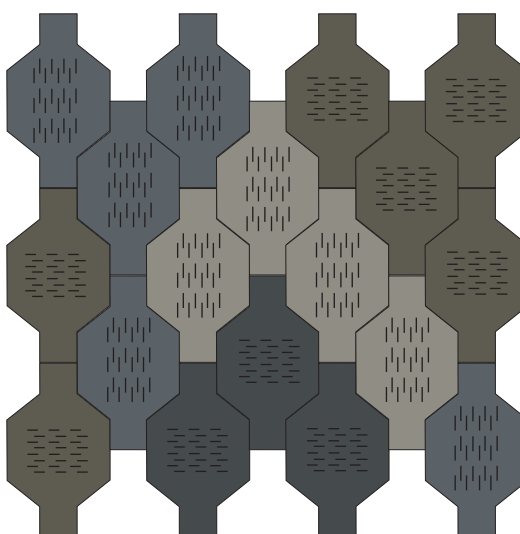

BOLON STUDIO™

DECO

Kollektion: **Bolon Create** Fabrico, **Silence** Illuminate, **Artisan** Slate, Ivory
Mönstret installeras med plattor med kort och lång väft.

Kollektion: **Bolon Ethnic** Kaise, **Now** Silver, **Bkb** Sisal Plain Mole, Sisal Plain Sand
Mönstret installeras med plattor med kort och lång väft.

Väftens riktning

Kontakta info@bolon.com eller din lokala återförsäljare för prover. bolon.com

BOLON

BOLON.COM
INFO@BOLON.COM | + 46 321 530 400
FACEBOOK.COM/BOLONFLOORING