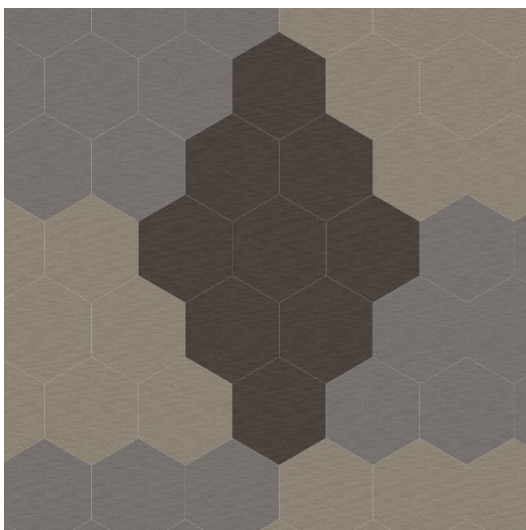

BOLON STUDIO™

HEXAGONE

Collection : **Silence** Gracious, Visual, Sense

Pour des échantillons, veuillez contacter info@bolon.com ou votre distributeur local. bolon.com

---

BOLON

BOLON.COM
INFO@BOLON.COM | + 46 321 530 400
FACEBOOK.COM/BOLONFLOORING