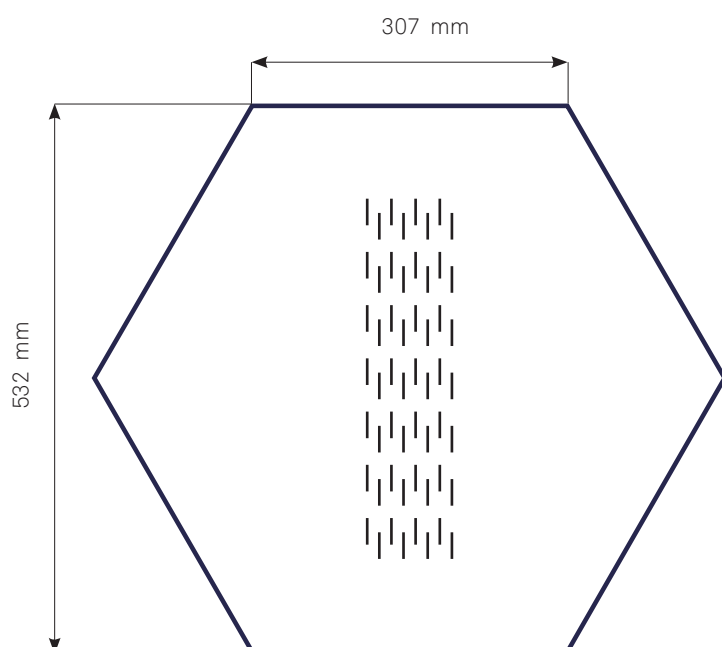

Bolon Studio™ Hexagon; Silence Gracious, Visual, Sense

BOLON STUDIO™

HEXAGONE

Les lignes en pointillés représentent la direction du fil de trame. La trame est le fil plus fin qui est tiré à travers la chaîne, le fil plus épais. Un effet différent peut être observé selon la direction de la trame.

- MATÉRIAU :** Produit en vinyle tissé avec support pour l'utilisation d'adhésif permanent
- COMMANDE :** Une boîte contient 4,41 mètres carrés de revêtement de sol
Total de 18 pièces
- SURFACE :** Pour des surfaces supérieures à 100 mètres carrés, contactez Bolon ou votre revendeur local pour obtenir des conseils.
- PRIX :** Sur demande