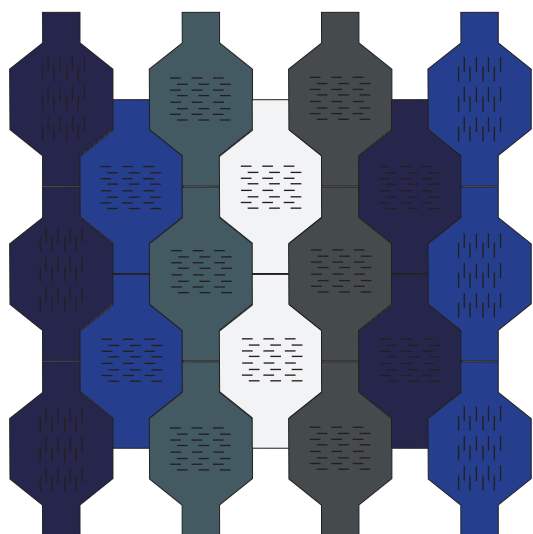

BOLON STUDIO™

DECO

Collection : **Bolon Create** Fabrico, **Silence** Illuminate, **Artisan** Slate, Ivory
Motif composé de dalles avec des trames courtes et longues.

Collection : **Bolon Ethnic** Kaise, **Now** Silver, **Bkb** Sisal Plain Mole, Sisal Plain Sand
Motif composé de dalles avec des trames courtes et longues.

La direction du fil de trame

Pour des échantillons, veuillez contacter info@bolon.com ou votre distributeur local. bolon.com

BOLON

BOLON.COM
INFO@BOLON.COM | + 46 321 530 400
FACEBOOK.COM/BOLONFLOORING