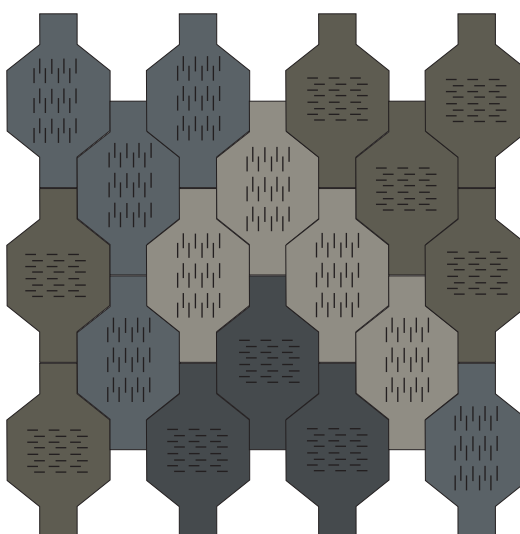

BOLON STUDIO™

DECO

Collection : **Bolon Create** Fabrico, **Silence** Illuminate, **Artisan** Slate, Ivory
Motif composé de dalles avec des trames courtes et longues.

Collection : **Bolon Ethnic** Kaise, **Now** Silver, **Bkb** Sisal Plain Mole, Sisal Plain Sand
Motif composé de dalles avec des trames courtes et longues.

La direction du fil de trame

Pour des échantillons, veuillez contacter info@bolon.com ou votre distributeur local. bolon.com

BOLON

BOLON.COM
INFO@BOLON.COM | + 46 321 530 400
FACEBOOK.COM/BOLONFLOORING