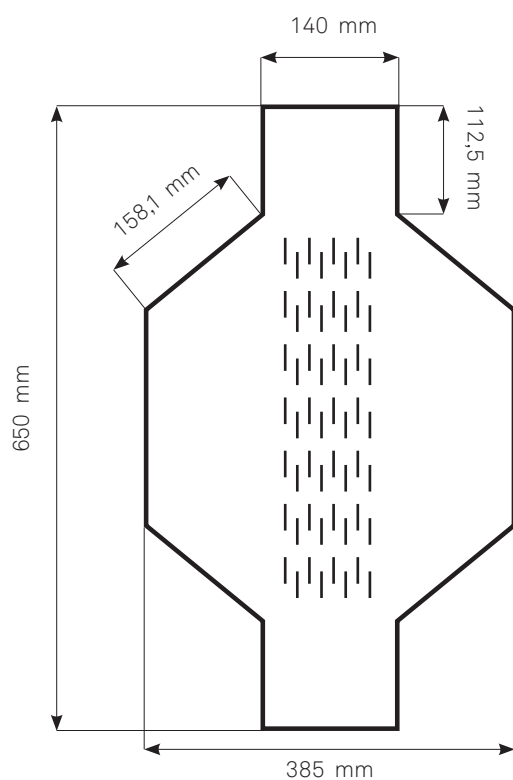

# BOLON STUDIO™

DECO

**TRAME LONGUE**

**TRAME COURTE**

Les lignes en pointillés représentent la direction du fil de trame. La trame est le fil plus fin qui est tiré à travers la chaîne, le fil plus épais. Un effet différent peut être observé selon la direction de la trame.

- MATÉRIAU :** Produit en vinyle tissé avec support pour l'utilisation d'adhésif permanent
- COMMANDE :** Une boîte contient 3,40 mètres carrés de revêtement de sol  
Total de 20 pièces : 10 pièces avec trames longues, 10 pièces avec trames courtes
- SURFACE :** Pour des surfaces supérieures à 100 mètres carrés, contactez Bolon ou votre revendeur local pour obtenir des conseils.
- PRIX :** Sur demande