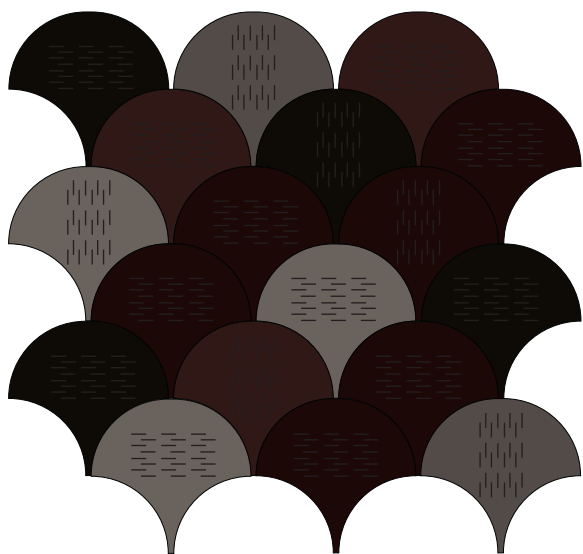

BOLON STUDIO™

SCALE

Colección: **Bolon Ethnic** Abisko, Gabna, **Bkb** Sisal Plain Black
El patrón se instala con losetas que contienen urdimbre corta y larga.

La dirección de la trama

Para obtener muestras, póngase en contacto con info@bolon.com o su distribuidor local. bolon.com

---

BOLON

BOLON.COM
INFO@BOLON.COM | + 46 321 530 400
FACEBOOK.COM/BOLONFLOORING