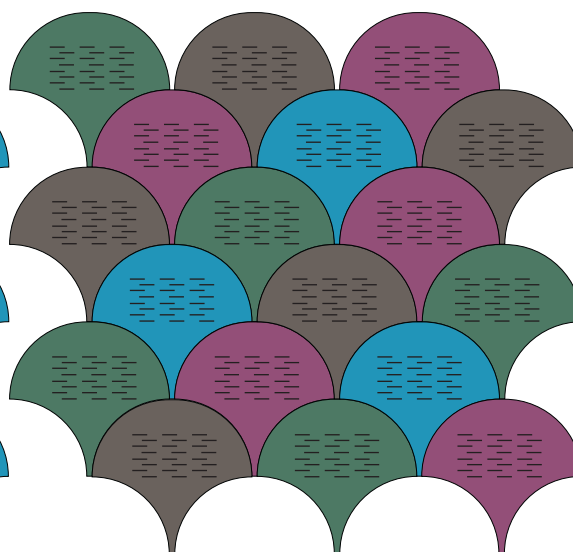

BOLON STUDIO™

SCALE

Colección: **Bolon Flow Stream, Coral, Alga, Shell**

La dirección de la trama

Para obtener muestras, póngase en contacto con info@bolon.com o su distribuidor local. bolon.com

BOLON

BOLON.COM
INFO@BOLON.COM | + 46 321 530 400
FACEBOOK.COM/BOLONFLOORING