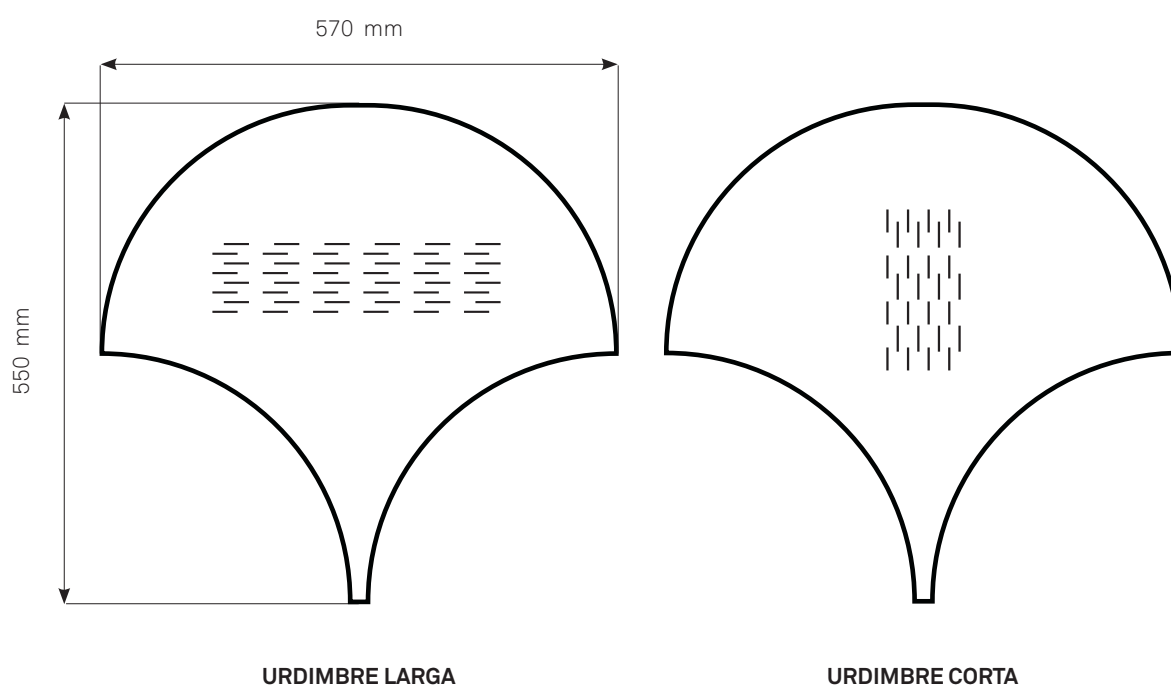

Bolon Studio™ Scale; Ethnic Gabna, Abisko, Bkb Sisal Plain Black

BOLON STUDIO™

SCALE

Las líneas punteadas marcan la dirección de la trama. La urdimbre es el hilo más delgado, que se traza a través de la trama, el hilo más grueso. En función de la dirección de la urdimbre, se puede apreciar un efecto distinto.

MATERIAL:	Hecho de vinilo tejido con fondo de rollo, para uso de adhesivo permanente.
PEDIDO:	Una caja contiene 3,86 metros cuadrados de suelos Total de 23 piezas: 11 piezas con urdimbre larga, 12 piezas con urdimbre corta
ÁREA:	Para áreas de más de 100 metros cuadrados, póngase en contacto con Bolon o con su distribuidor local, quien le asesorará
PRECIO:	Previa solicitud