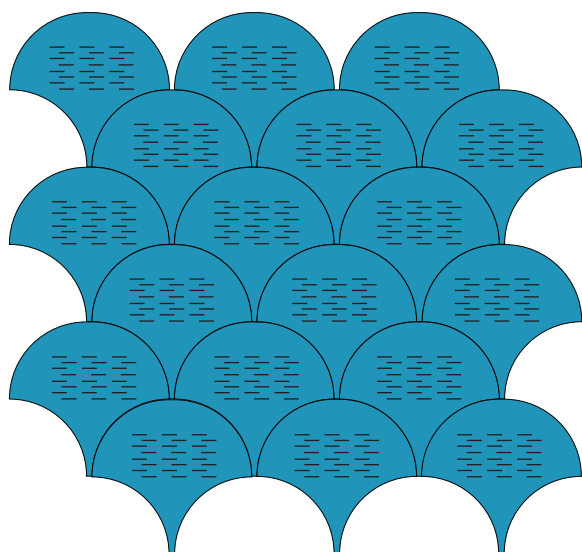

BOLON STUDIO™

SCALE

Colección: **Bolon Flow Stream**

Colección: **Bolon Flow Stream, Coral, Alga, Shell**

La dirección de la trama

Para obtener muestras, póngase en contacto con info@bolon.com o su distribuidor local. bolon.com

BOLON

BOLON.COM
INFO@BOLON.COM | + 46 321 530 400
FACEBOOK.COM/BOLONFLOORING