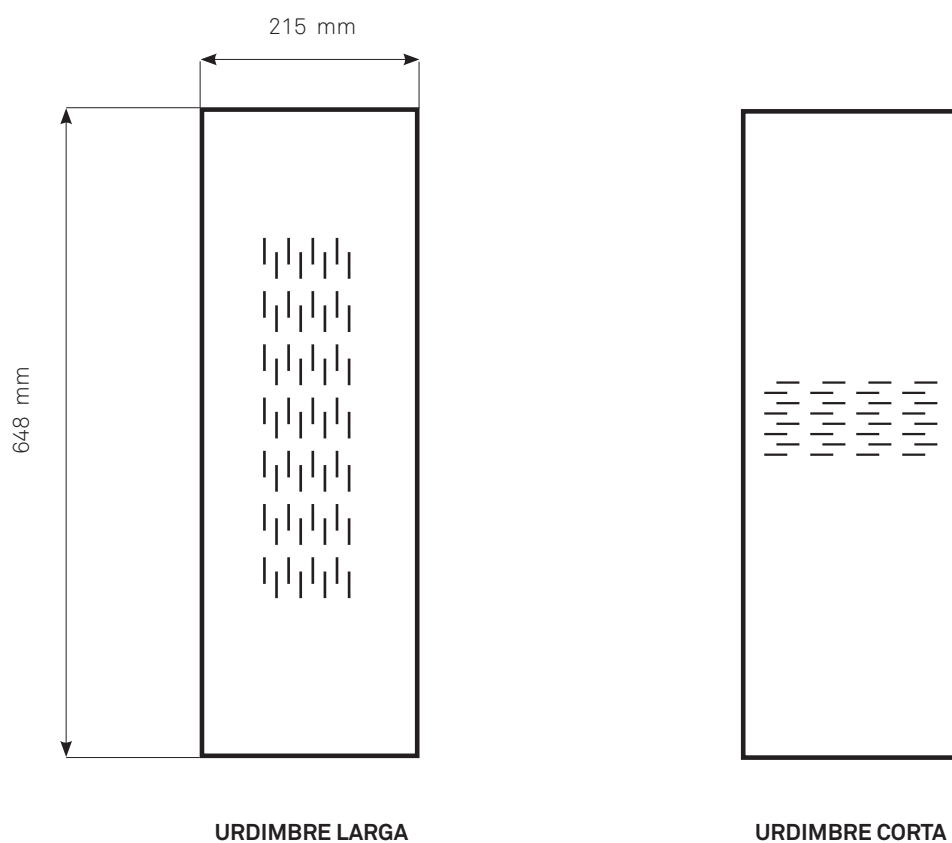

Bolon Studio™ Rectangle; Create Comar

BOLON STUDIO™

RECTANGLE

Las líneas punteadas marcan la dirección de la trama. La urdimbre es el hilo más delgado, que se traza a través de la trama, el hilo más grueso. En función de la dirección de la urdimbre, se puede apreciar un efecto distinto.

MATERIAL:	Hecho de vinilo tejido con fondo de rollo, para uso de adhesivo permanente.
PEDIDO:	Una caja contiene 5,46 metros cuadrados de suelos Total de 39 piezas: 18 piezas con urdimbre larga, 21 piezas con urdimbre corta
ÁREA:	Para áreas de más de 100 metros cuadrados, póngase en contacto con Bolon o con su distribuidor local, quien le asesorará
PRECIO:	Previa solicitud