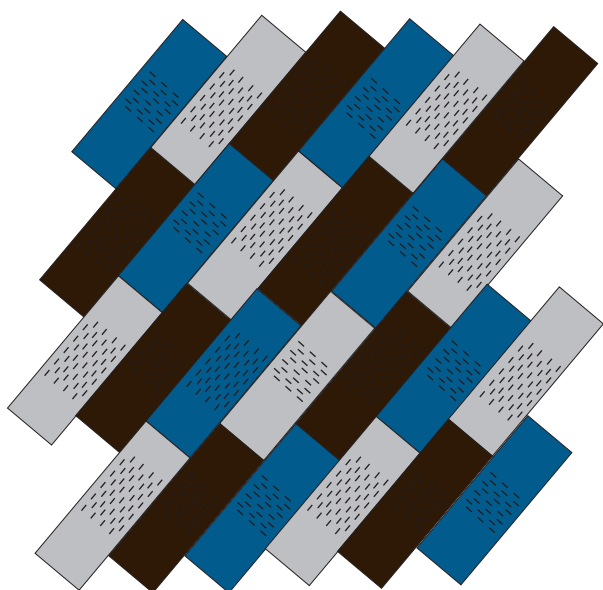

BOLON STUDIO™

RECTANGLE

Colección: **Bolon Create**, Fabrico, **Artisan** Petroleum, Ivory. El patrón se instala con losetas que contienen urdimbre corta y larga.

Colección: **Bolon Create** Comar. El patrón se instala con losetas que contienen urdimbre corta y larga.

La dirección de la trama

Para obtener muestras, póngase en contacto con info@bolon.com o su distribuidor local. bolon.com

BOLON

BOLON.COM
INFO@BOLON.COM | + 46 321 530 400
FACEBOOK.COM/BOLONFLOORING