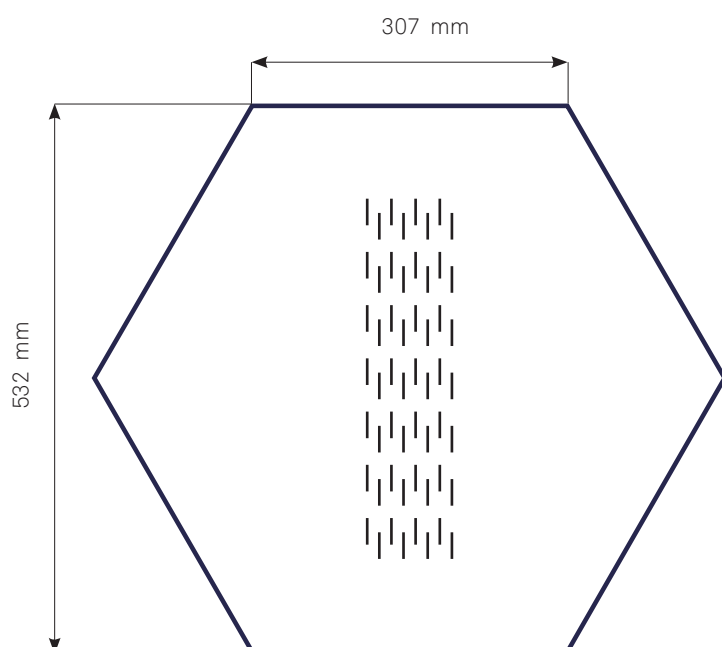

Bolon Studio™ Hexagon; Silence Gracious, Visual, Sense

BOLON STUDIO™

HEXAGONE

Las líneas punteadas marcan la dirección de la trama. La urdimbre es el hilo más delgado, que se traza a través de la trama, el hilo más grueso. En función de la dirección de la urdimbre, se puede apreciar un efecto distinto.

MATERIAL:	Hecho de vinilo tejido con fondo de rollo, para uso de adhesivo permanente.
PEDIDO:	Una caja contiene 4,41 metros cuadrados de suelos Total de 18 piezas
ÁREA:	Para áreas de más de 100 metros cuadrados, póngase en contacto con Bolon o con su distribuidor local, quien le asesorará
PRECIO:	Previa solicitud