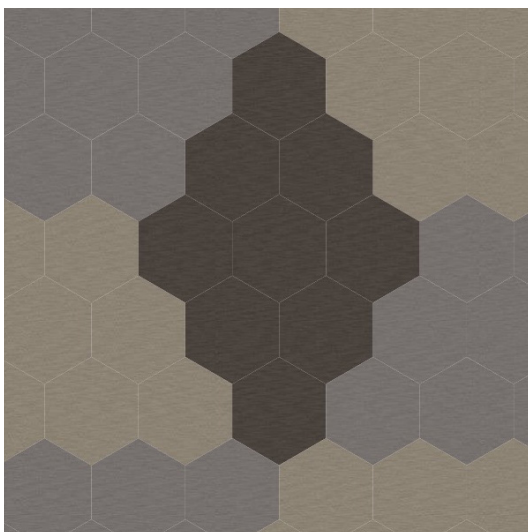

BOLON STUDIO™

HEXAGONE

Colección: **Silence** Gracious, Visual, Sense

Para obtener muestras, póngase en contacto con info@bolon.com o su distribuidor local. bolon.com

---

BOLON

BOLON.COM
INFO@BOLON.COM | + 46 321 530 400
FACEBOOK.COM/BOLONFLOORING