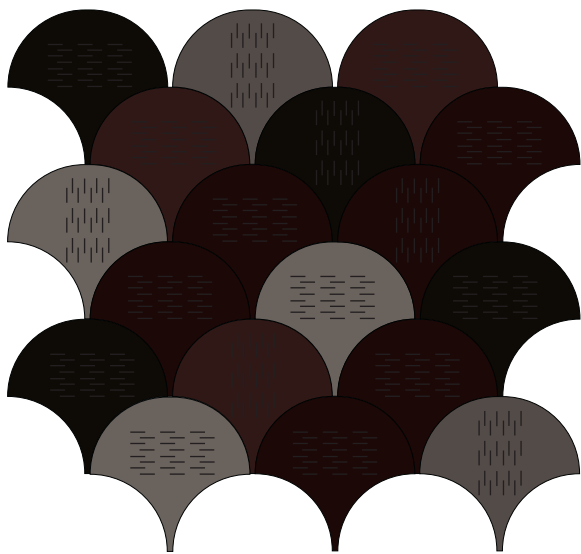

BOLON STUDIO™

SCALE

Kollektion: **Bolon Ethnic** Abisko, Gabna, **Bkb** Sisal Plain Black
Verlegemuster mit Fliesen mit kurzem und langem Schuss.

Richtung des Schussfadens

Muster können Sie anfordern über info@bolon.com. Oder kontaktieren Sie Ihren Fachhandel. bolon.com

---

BOLON

BOLON.COM
INFO@BOLON.COM | + 46 321 530 400
FACEBOOK.COM/BOLONFLOORING