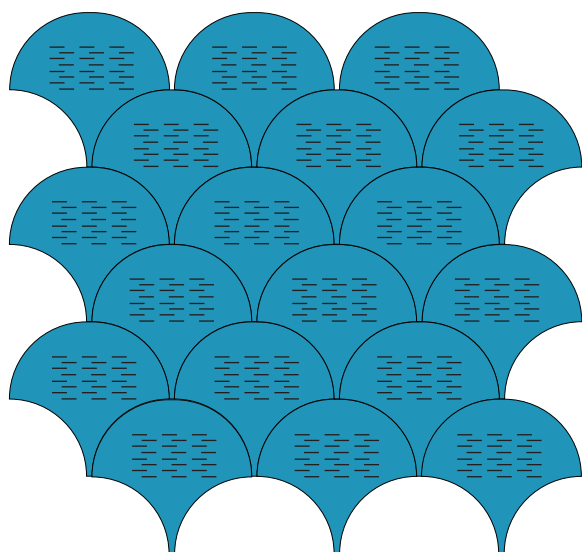

BOLON STUDIO™

SCALE

Kollektion: **Bolon Flow Stream**

Kollektion: **Bolon Flow Stream, Coral, Alga, Shell**

Richtung des Schussfadens

Muster können Sie anfordern über info@bolon.com. Oder kontaktieren Sie Ihren Fachhandel. bolon.com

BOLON

BOLON.COM
INFO@BOLON.COM | + 46 321 530 400
FACEBOOK.COM/BOLONFLOORING