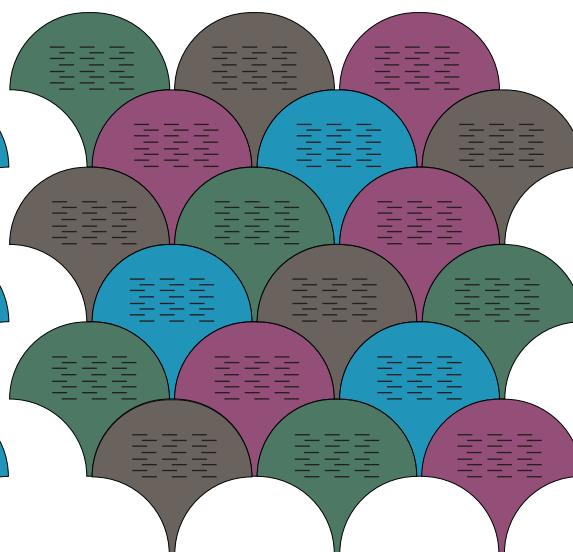

BOLON STUDIO™

SCALE

Kollektion: **Bolon Flow Stream, Coral, Alga, Shell**

Richtung des Schussfadens

Muster können Sie anfordern über info@bolon.com. Oder kontaktieren Sie Ihren Fachhandel. bolon.com

BOLON

BOLON.COM
INFO@BOLON.COM | + 46 321 530 400
FACEBOOK.COM/BOLONFLOORING