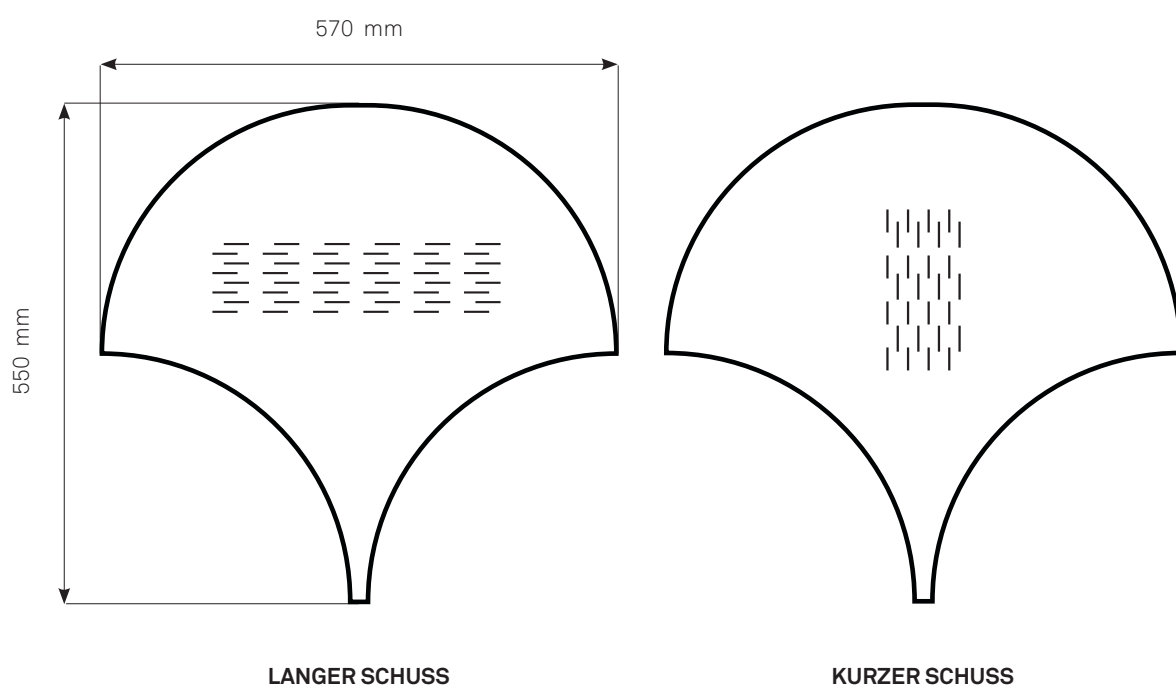

Bolon Studio™ Scale; Ethnic Gabna, Abisko, Bkb Sisal Plain Black

BOLON STUDIO™

SCALE

Die gestrichelten Linien zeigen die Schussfadenrichtung an. Der Schuss ist das dünnere Garn, das durch die Kette, also das dickere Garn, gezogen wird. Je nach Schussrichtung werden unterschiedliche Effekte erzielt.

Ihre Muster vermitteln sehr unterschiedliche Eindrücke – je nach Kollektion, Schussrichtung und Raumbeleuchtung. Alle Fliesenmodelle sowie die aktuellen Kollektionen finden Sie auf bolon.com

MATERIAL:	Gewebtes Vinyl mit Bahnenträger, für die Verwendung von permanentem Haftkleber
BESTELLUNG:	Ein (1) Karton enthält 3,86 Quadratmeter Bodenbelag. Insgesamt 23 Fliesen: 11 Fliesen mit langem Schuss, 12 Fliesen mit kurzem Schuss
FLÄCHE:	Für Flächen von über 100 Quadratmetern setzen Sie sich bitte direkt mit Bolon oder mit Ihrem Fachhandel in Verbindung.
PREIS:	Auf Anfrage