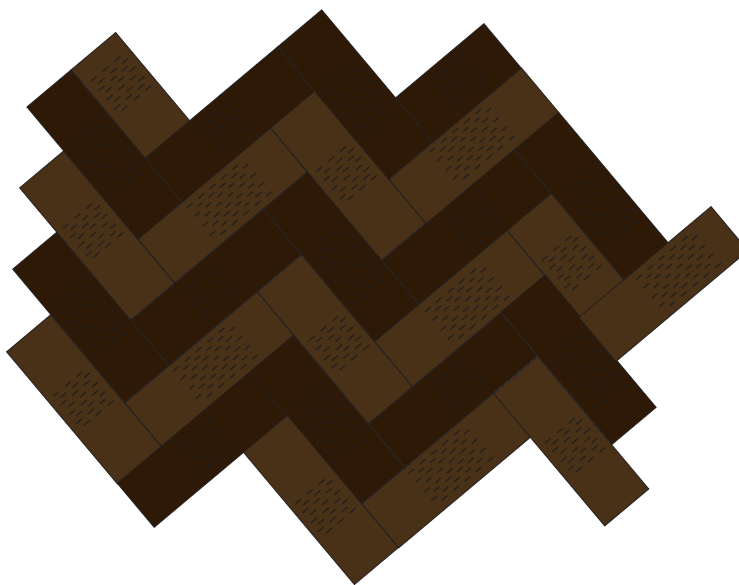

BOLON STUDIO™

RECTANGLE

Kollektion: **Bolon Create**, **Fabrico**, **Artisan Petroleum**, **Ivory**. Verlegemuster mit Fliesen mit kurzem und langem Schuss.

Kollektion: **Bolon Create Comar**. Verlegemuster mit Fliesen mit kurzem und langem Schuss.

Richtung des Schussfadens

Muster können Sie anfordern über info@bolon.com. Oder kontaktieren Sie Ihren Fachhandel. bolon.com

BOLON

BOLON.COM
INFO@BOLON.COM | + 46 321 530 400
FACEBOOK.COM/BOLONFLOORING