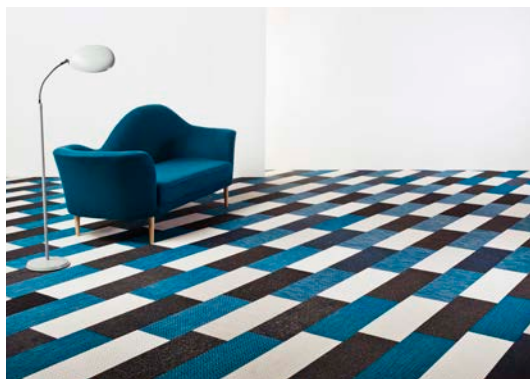

BOLON STUDIO™

RECTANGLE

Kollektion: **Bolon Create**, **Fabrico**, **Artisan Petroleum**, **Ivory**. Verlegemuster mit Fliesen mit kurzem und langem Schuss.

Kollektion: **Bolon Create Comar**. Verlegemuster mit Fliesen mit kurzem und langem Schuss.

Richtung des Schussfadens

Muster können Sie anfordern über info@bolon.com. Oder kontaktieren Sie Ihren Fachhandel. bolon.com

BOLON

BOLON.COM
INFO@BOLON.COM | + 46 321 530 400
FACEBOOK.COM/BOLONFLOORING