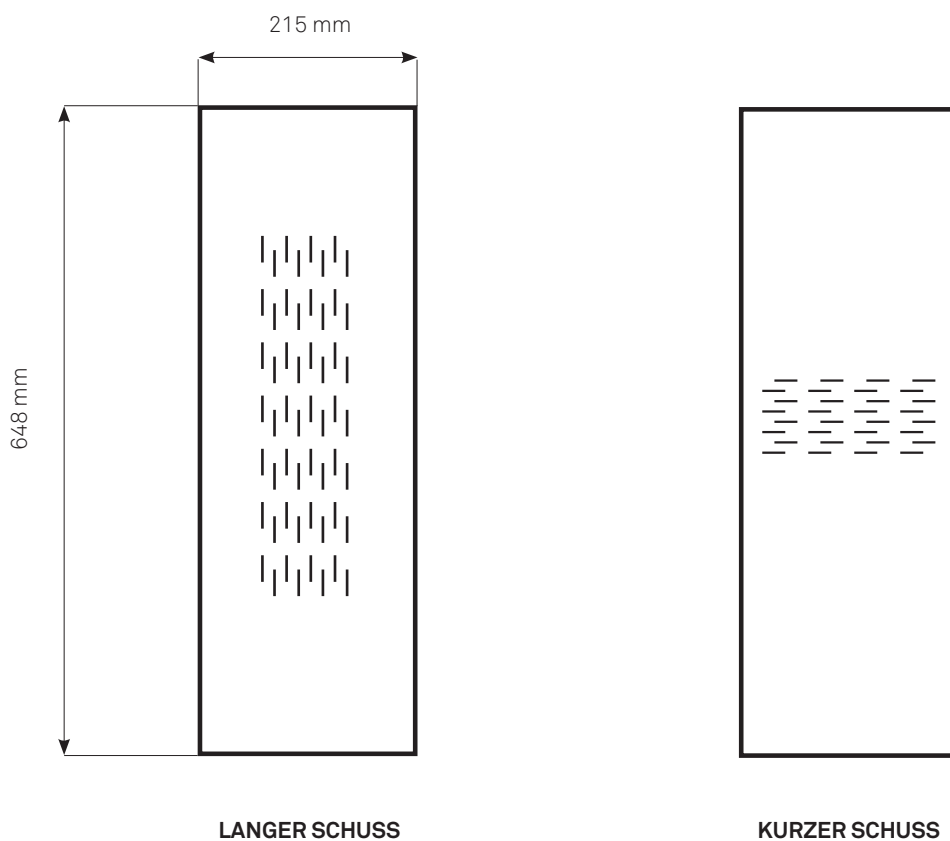

# BOLON STUDIO™

RECTANGLE

Die gestrichelten Linien zeigen die Schussfadenrichtung an. Der Schuss ist das dünnere Garn, das durch die Kette, also das dickere Garn, gezogen wird. Je nach Schussrichtung werden unterschiedliche Effekte erzielt.