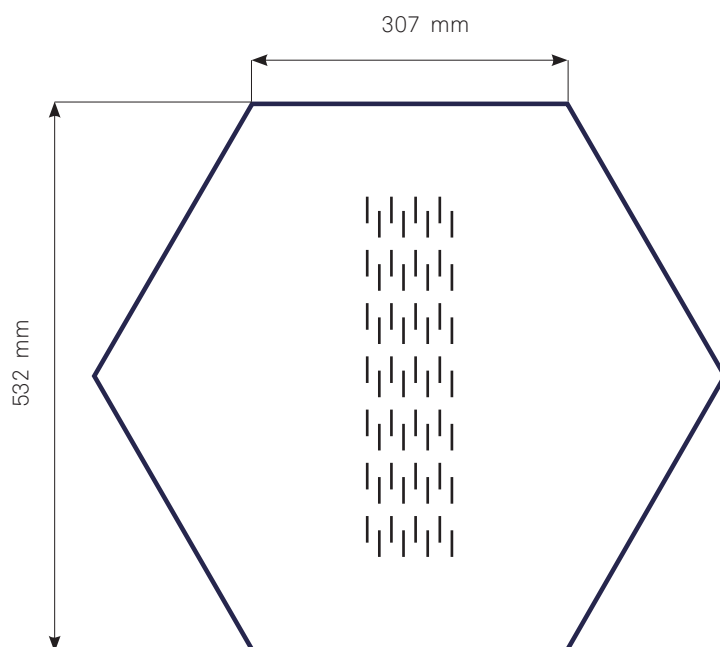

Bolon Studio™ Hexagon; Silence Gracious, Visual, Sense

BOLON STUDIO™

HEXAGONE

Die gestrichelten Linien zeigen die Schussfadenrichtung an. Der Schuss ist das dünnere Garn, das durch die Kette, also das dickere Garn, gezogen wird. Je nach Schussrichtung werden unterschiedliche Effekte erzielt.

BESTELLUNG: Ein (1) Karton enthält 4,41 Quadratmeter Bodenbelag.

Insgesamt 18 Fliesen

FLÄCHE: Für Flächen von über 100 Quadratmetern setzen Sie sich bitte direkt mit Bolon oder mit Ihrem Fachhandel in Verbindung.