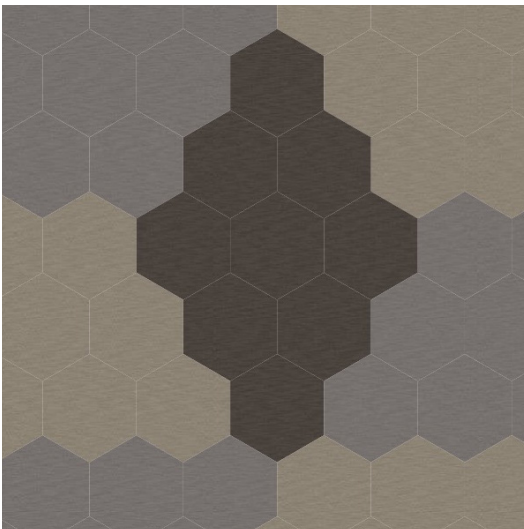

BOLON STUDIO™

HEXAGONE

Kollektion: **Silence** Gracious, Visual, Sense

Muster können Sie anfordern über info@bolon.com. Oder kontaktieren Sie Ihren Fachhandel. bolon.com

---

BOLON

BOLON.COM
INFO@BOLON.COM | + 46 321 530 400
FACEBOOK.COM/BOLONFLOORING