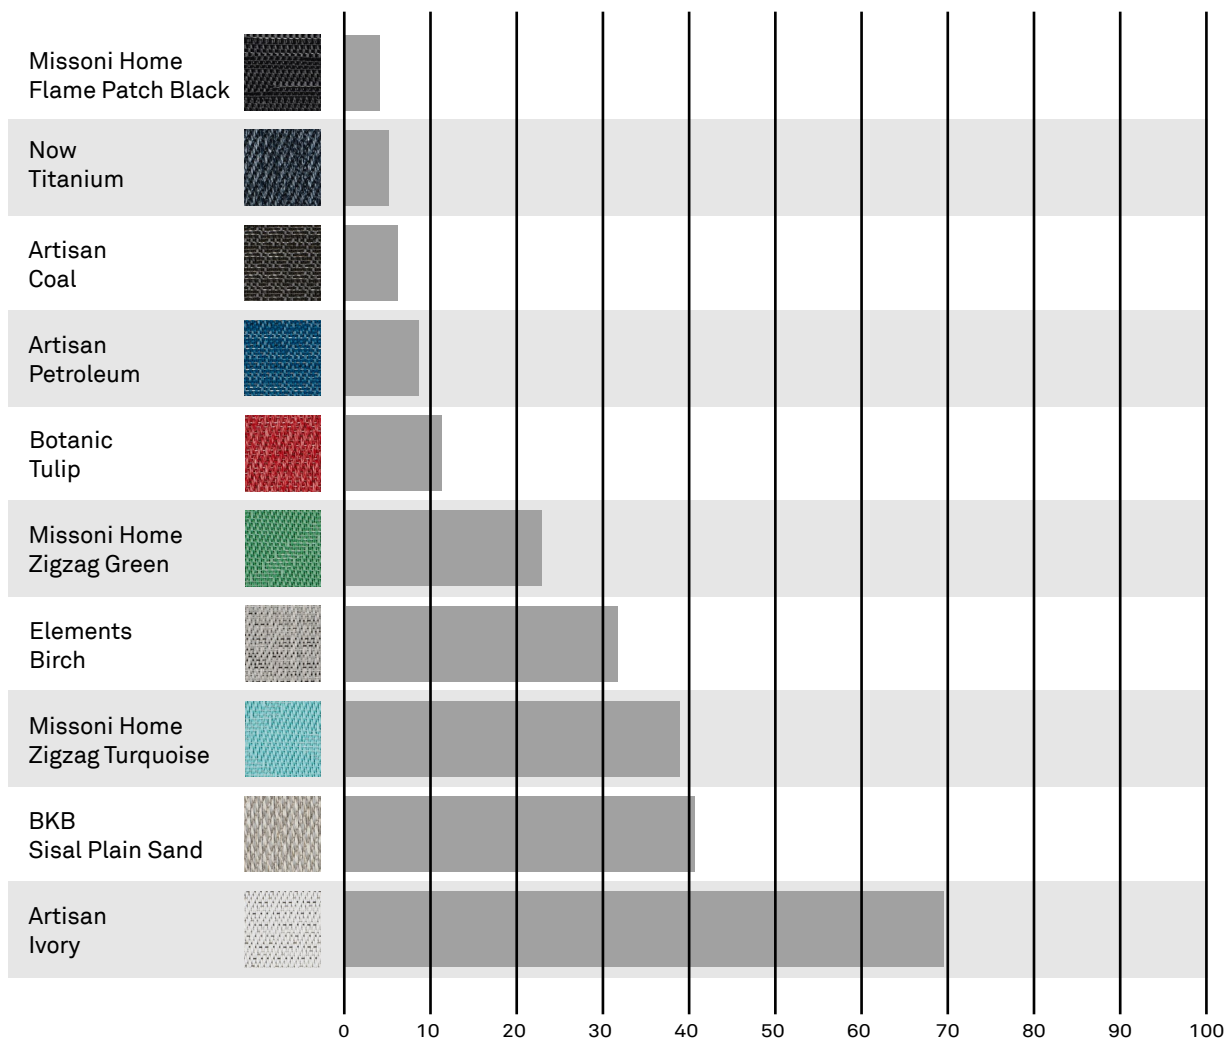

# LIGHT REFLECTANCE VALUE - LRV

## WHAT IS LRV?

LRV is measured on a scale that ranges from zero (absolute black, absorbing all light and heat) to 100 percent (pure white, reflecting all light). Building and design professionals (everyone from architects and engineers to interior designers and color consultants) use these measurements as guidelines to predict how light or dark a color will appear.

<b>COLLECTION</b>	<b>BOLON NAME</b>	<b>LRV (average)</b>	<b>RANGE</b>
Botanic	Kale	7,7	1,16
Botanic	Tilia	8,7	1,51
Botanic	Spearmint	35,5	1,11
Botanic	Vintage	11,1	0,98
Botanic	Canyon	14,7	0,94
Botanic	Honey	31,9	1,25
Botanic	Rain	27,9	1,78
Botanic	Library	11,3	0,7
Botanic	Chestnut	10,4	0,94
Botanic	Blanche	49,9	1,18
Botanic	Garden	Not tested	
Create	Inducto	7,5	0,74
Create	Comar	5,8	0,28
Create	Facio	7,6	0,95
Create	Converso	7,1	0,9
Create	Fabrico	6,1	0,21
Elements	Wool	27,1	1,27
Elements	Walnut	27,6	3,4
Elements	Flint	28,5	1,62
Elements	Birch	31,5	3,09
Elements	Ash	33	2,55
Elements	Oak	33,6	2,58
Elements	Linen	33,7	2,47
Elements	Cork	33,8	1,32
Elements	Marble	Not tested	
Elements	Silk	Not tested	
Emerge	Swirl	10,8	1,74
Emerge	Billow	11,5	1,39
Emerge	Drift	12,3	0,63
Emerge	Ripple	15,7	1,55
Emerge	Sway	16,3	1,42
Emerge	Arise	27,5	1,66
Ethnic	Abisko	8,4	0,91
Ethnic	Saivo	23	4,54