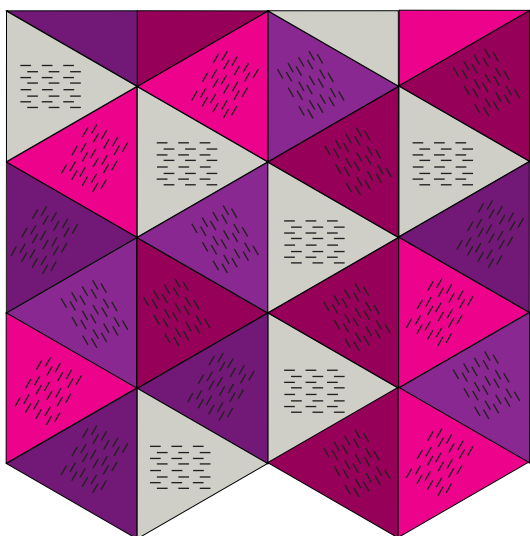

BOLON STUDIO™

TRIANGLE 500

Collection : Bolon Create, Now, Artisan

Collection : Bolon Create, Artisan

La direction du fil de trame

Pour des échantillons, veuillez contacter info@bolon.com ou votre distributeur local. bolon.com

BOLON

BOLON.COM
INFO@BOLON.COM | + 46 321 530 400
FACEBOOK.COM/BOLONFLOORING