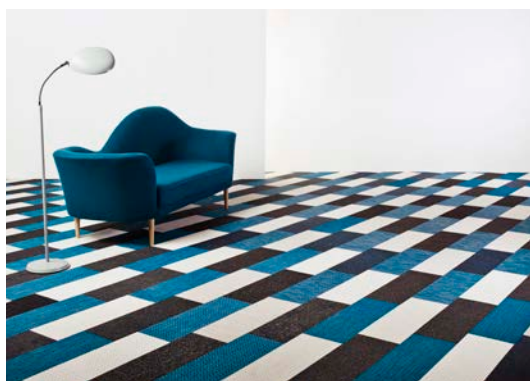

BOLON STUDIO™

RECTANGLE

Collection : **Bolon Create**, **Fabrico**, **Artisan Petroleum**, **Ivory**. Motif composé de dalles avec des trames courtes et longues.

Collection : **Bolon Create Comar**. Motif composé de dalles avec des trames courtes et longues.

La direction du fil de trame

Pour des échantillons, veuillez contacter info@bolon.com ou votre distributeur local. bolon.com

BOLON

BOLON.COM
INFO@BOLON.COM | + 46 321 530 400
FACEBOOK.COM/BOLONFLOORING