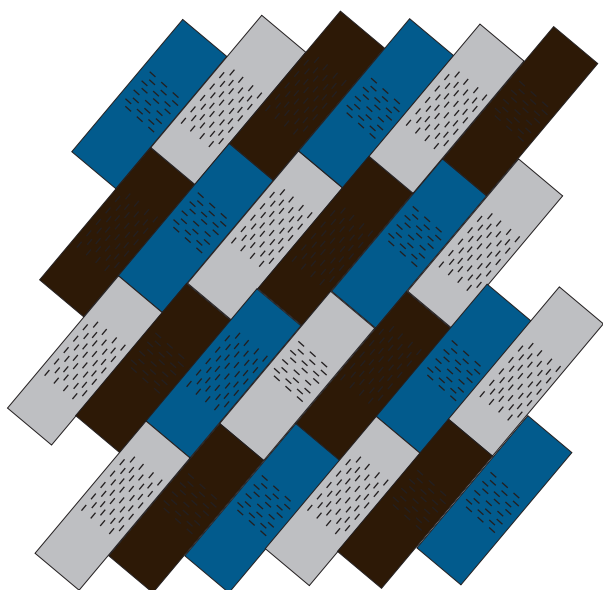

BOLON STUDIO™

RECTANGLE

Collection : **Bolon Create**, **Fabrico**, **Artisan Petroleum**, **Ivory**. Motif composé de dalles avec des trames courtes et longues.

Collection : **Bolon Create Comar**. Motif composé de dalles avec des trames courtes et longues.

La direction du fil de trame

Pour des échantillons, veuillez contacter info@bolon.com ou votre distributeur local. bolon.com

BOLON

BOLON.COM
INFO@BOLON.COM | + 46 321 530 400
FACEBOOK.COM/BOLONFLOORING