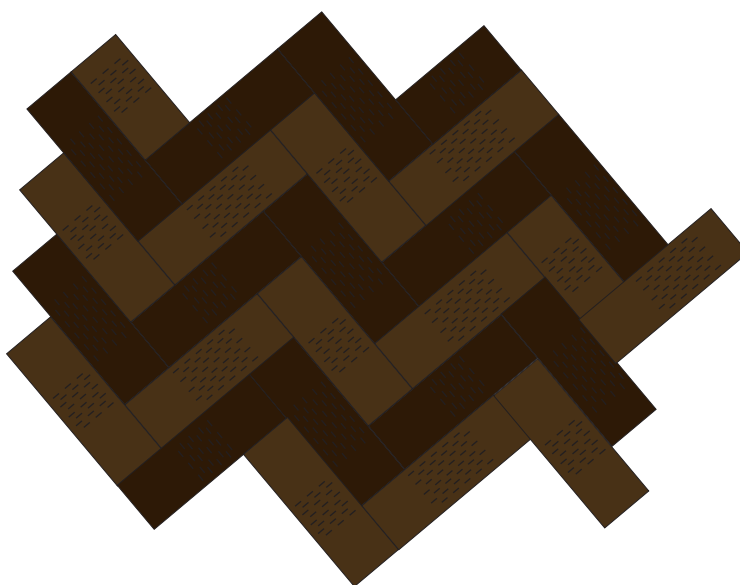

BOLON STUDIO™

RECTANGLE

Collection : **Bolon Create**, **Fabrico**, **Artisan Petroleum**, **Ivory**. Motif composé de dalles avec des trames courtes et longues.

Collection : **Bolon Create Comar**. Motif composé de dalles avec des trames courtes et longues.

La direction du fil de trame

Pour des échantillons, veuillez contacter info@bolon.com ou votre distributeur local. bolon.com

BOLON

BOLON.COM
INFO@BOLON.COM | + 46 321 530 400
FACEBOOK.COM/BOLONFLOORING