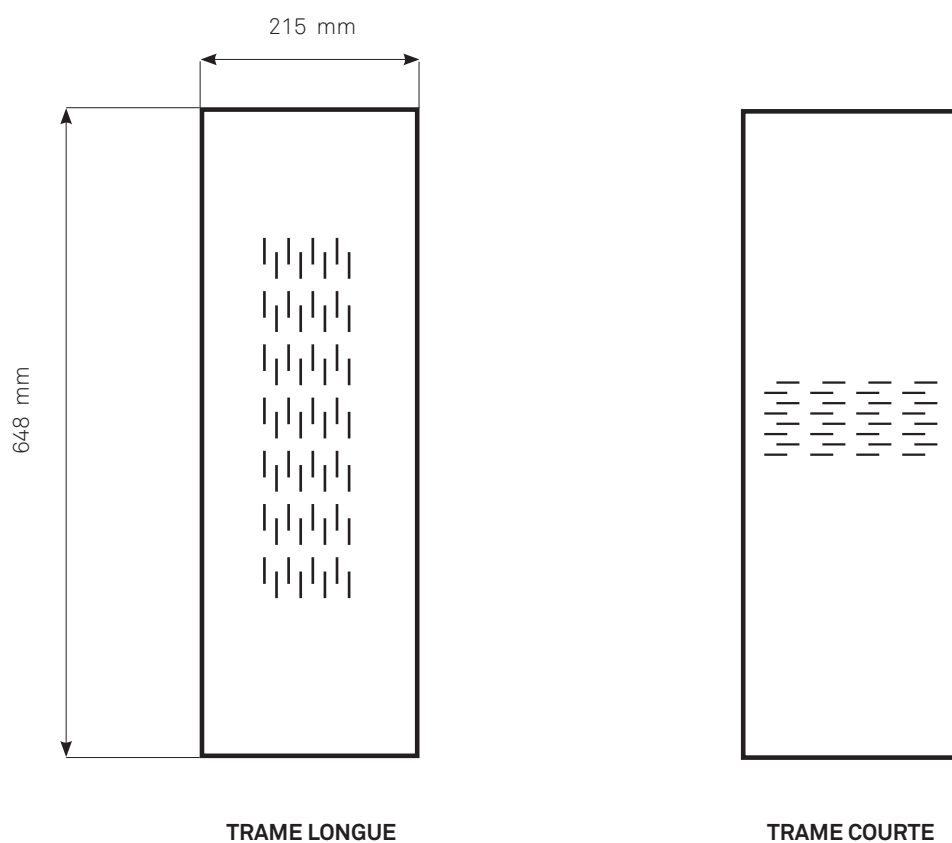

Bolon Studio™ Rectangle; Create Comar

BOLON STUDIO™

RECTANGLE

Les lignes en pointillés représentent la direction du fil de trame. La trame est le fil plus fin qui est tiré à travers la chaîne, le fil plus épais. Un effet différent peut être observé selon la direction de la trame.

- MATÉRIAU :** Produit en vinyle tissé avec support pour l'utilisation d'adhésif permanent
- COMMANDE :** Une boîte contient 5,46 mètres carrés de revêtement de sol
Total de 39 pièces : 18 pièces avec trames longues, 21 pièces avec trames courtes
- SURFACE :** Pour des surfaces supérieures à 100 mètres carrés, contactez Bolon ou votre revendeur local pour obtenir des conseils.
- PRIX :** Sur demande