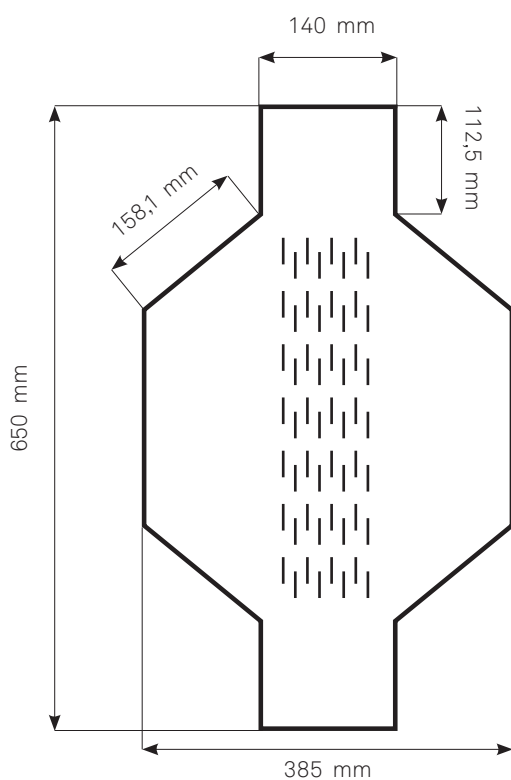

Bolon Studio™ Deco; Create Fabrico, Silence Illuminate, Artisan Slate, Ivory

BOLON STUDIO™

DECO

LANGER SCHUSS

KURZER SCHUSS

Die gestrichelten Linien zeigen die Schussfadenrichtung an. Der Schuss ist das dünnere Garn, das durch die Kette, also das dickere Garn, gezogen wird. Je nach Schussrichtung werden unterschiedliche Effekte erzielt.

Ihre Muster vermitteln sehr unterschiedliche Eindrücke – je nach Kollektion, Schussrichtung und Raumbeleuchtung. Alle Fliesenmodelle sowie die aktuellen Kollektionen finden Sie auf bolon.com

MATERIAL:	Gewebtes Vinyl mit Bahnenträger, für die Verwendung von permanentem Haftkleber
BESTELLUNG:	Ein (1) Karton enthält 3,40 Quadratmeter Bodenbelag. Insgesamt 20 Fliesen: 10 Fliesen mit langem Schuss, 10 Fliesen mit kurzem Schuss
FLÄCHE:	Für Flächen von über 100 Quadratmetern setzen Sie sich bitte direkt mit Bolon oder mit Ihrem Fachhandel in Verbindung.
PREIS:	Auf Anfrage