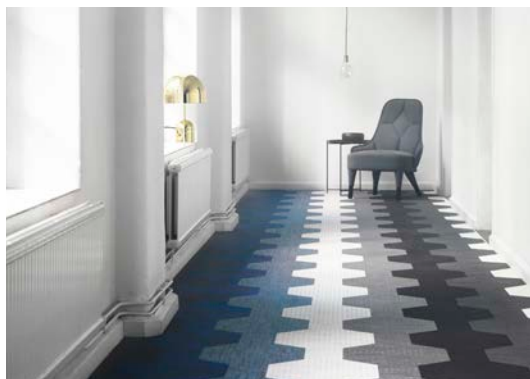

BOLON STUDIO™

DECO

Kollektion: **Bolon Create** Fabrico, **Silence** Illuminate, **Artisan** Slate, Ivory
Verlegemuster mit Fliesen mit kurzem und langem Schuss.

Kollektion: **Bolon Ethnic** Kaise, **Now** Silver, **Bkb** Sisal Plain Mole, Sisal Plain Sand
Verlegemuster mit Fliesen mit kurzem und langem Schuss.

Richtung des Schussfadens

Muster können Sie anfordern über info@bolon.com. Oder kontaktieren Sie Ihren Fachhandel. bolon.com

BOLON

BOLON.COM
INFO@BOLON.COM | + 46 321 530 400
FACEBOOK.COM/BOLONFLOORING