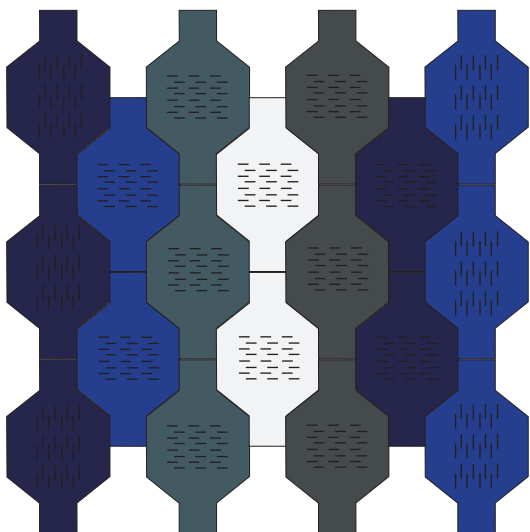

Bolon Studio™ Deco; Create Fabrico, Silence Illuminate, Artisan Slate, Ivory

BOLON STUDIO™

DECO

LANGER SCHUSS

KURZER SCHUSS

Die gestrichelten Linien zeigen die Schussfadenrichtung an. Der Schuss ist das dünnere Garn, das durch die Kette, also das dickere Garn, gezogen wird. Je nach Schussrichtung werden unterschiedliche Effekte erzielt.

Ihre Muster vermitteln sehr unterschiedliche Eindrücke – je nach Kollektion, Schussrichtung und Raumbeleuchtung. Alle Fliesenmodelle sowie die aktuellen Kollektionen finden Sie auf bolon.com

MATERIAL:	Gewebtes Vinyl mit Bahnenträger, für die Verwendung von permanentem Haftkleber
BESTELLUNG:	Ein (1) Karton enthält 3,40 Quadratmeter Bodenbelag. Insgesamt 20 Fliesen: 10 Fliesen mit langem Schuss, 10 Fliesen mit kurzem Schuss
FLÄCHE:	Für Flächen von über 100 Quadratmetern setzen Sie sich bitte direkt mit Bolon oder mit Ihrem Fachhandel in Verbindung.
PREIS:	Auf Anfrage

BOLON STUDIO™

DECO

Kollektion: **Bolon Create** Fabrico, **Silence** Illuminate, **Artisan** Slate, Ivory
Verlegemuster mit Fliesen mit kurzem und langem Schuss.

Kollektion: **Bolon Ethnic** Kaise, **Now** Silver, **Bkb** Sisal Plain Mole, Sisal Plain Sand
Verlegemuster mit Fliesen mit kurzem und langem Schuss.