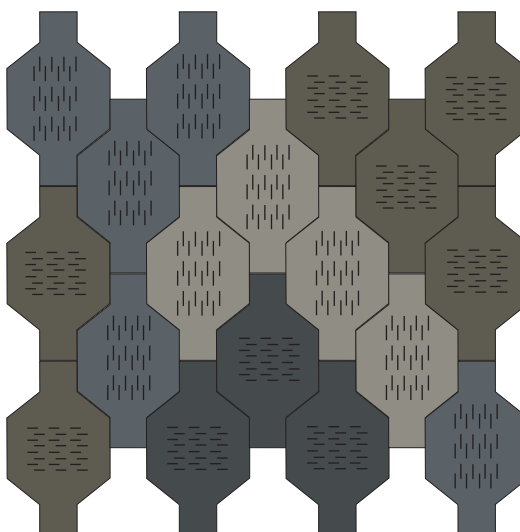

BOLON STUDIO™

DECO

Kollektion: **Bolon Create** Fabrico, **Silence** Illuminate, **Artisan** Slate, Ivory
Verlegemuster mit Fliesen mit kurzem und langem Schuss.

Kollektion: **Bolon Ethnic** Kaise, **Now** Silver, **Bkb** Sisal Plain Mole, Sisal Plain Sand
Verlegemuster mit Fliesen mit kurzem und langem Schuss.

Richtung des Schussfadens

Muster können Sie anfordern über info@bolon.com. Oder kontaktieren Sie Ihren Fachhandel. bolon.com

BOLON

BOLON.COM
INFO@BOLON.COM | + 46 321 530 400
FACEBOOK.COM/BOLONFLOORING