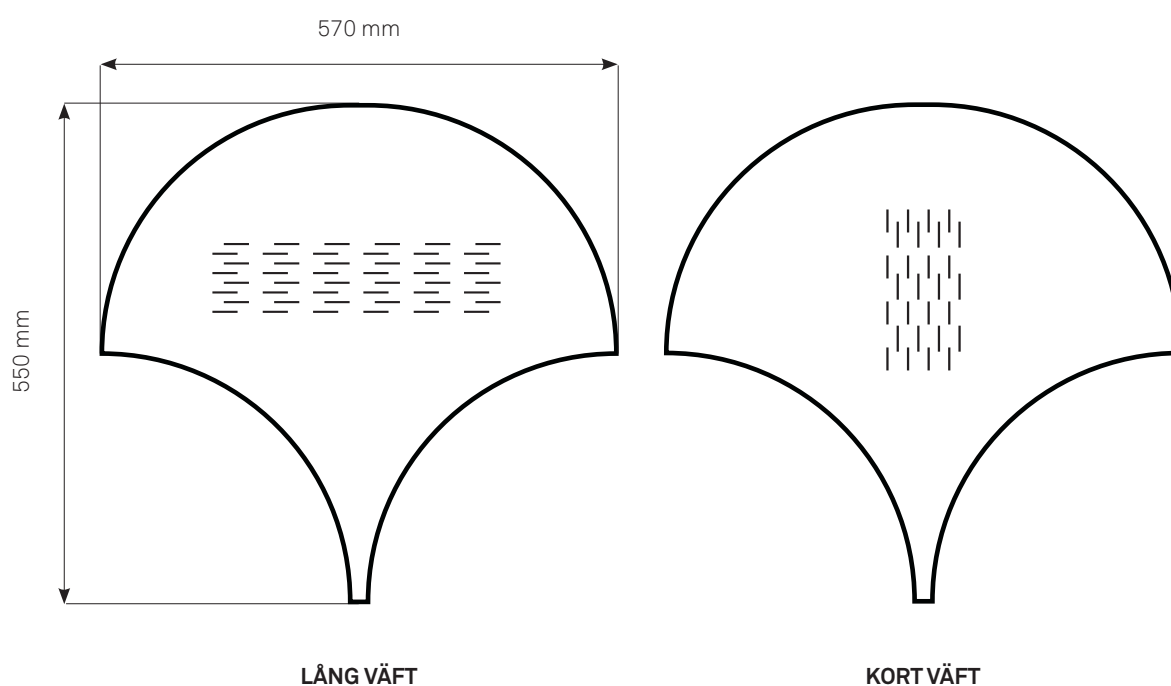

Bolon Studio™ Scale; Ethnic Gabna, Abisko, Bkb Sisal Plain Black

BOLON STUDIO™

SCALE

De prickade linjerna visar väftens riktning. Väften är den tunnare tråden som dras genom varpen, den kraftigare tråden. Effekten varierar beroende på vilken riktning väften går i.

Mönstret ser helt olika ut beroende på vilken kollektion och väftriktning du väljer och hur rummet är belyst. Alla tillgängliga kollektioner och plattor hittar du på bolon.com.

MATERIAL:	Tillverkad av vävd vinyl med rullbacking för användning av permanentlim
BESTÄLLNING:	En låda innehåller 3,86 kvadratmeter golv Totalt 23 plattor: 11 plattor med lång väft och 12 plattor med kort väft
AREA:	Kontakta Bolon eller din lokala återförsäljare för rådgivning vid ytor större än 100 kvadratmeter.
PRIS:	Vid förfrågan