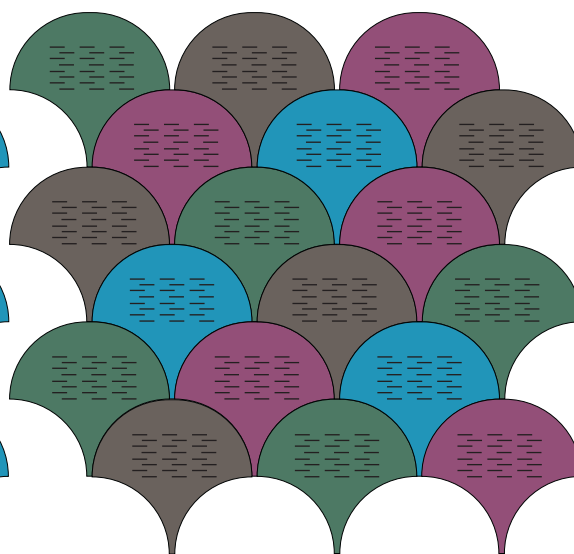

BOLON STUDIO™

SCALE

Kollektion: **Bolon Flow Stream, Coral, Alga, Shell**

Väftens riktning

Kontakta info@bolon.com eller din lokala återförsäljare för prover. bolon.com

BOLON

BOLON.COM
INFO@BOLON.COM | + 46 321 530 400
FACEBOOK.COM/BOLONFLOORING