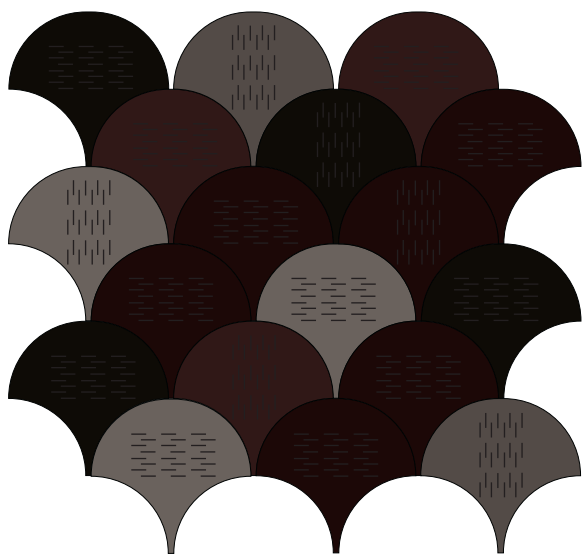

BOLON STUDIO™

SCALE

Kollektion: **Bolon Ethnic** Abisko, Gabna, **Bkb** Sisal Plain Black
Mönstret installeras med plattor med kort och lång väft.

Väftens riktning

Kontakta info@bolon.com eller din lokala återförsäljare för prover. bolon.com

---

BOLON

BOLON.COM
INFO@BOLON.COM | + 46 321 530 400
FACEBOOK.COM/BOLONFLOORING